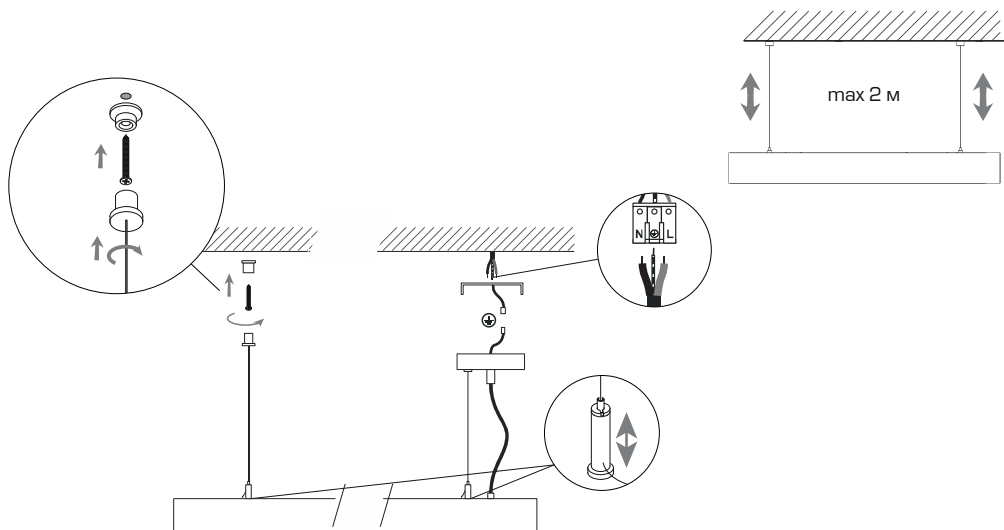

Инструкция по установке

Все работы по монтажу и установке светильников, замене ламп и техническому обслуживанию следует проводить при отключенном напряжении питания.