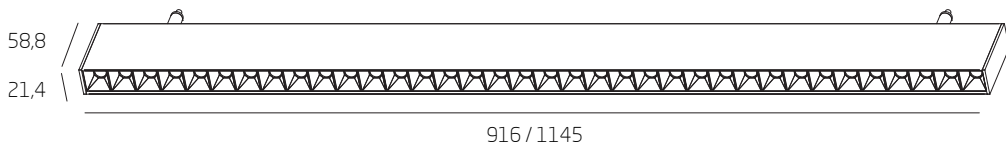

3600Лм

3000/4000К

SAMSUNG Led

ИП TRIDONIC

Угол рассеивания 45° (LEDi)

Способ монтажа: накладной/подвесной

Алюминиевый корпус

Номинальное напряжение, 220±10В. Частота, 50Гц

Тросовые подвесы – 2м (в комплекте)  
и накладное крепление

L (мм)= 916/1145 мм