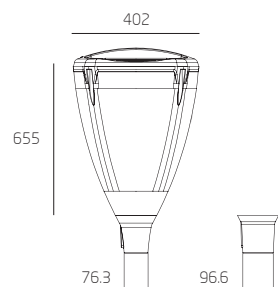

BELL

Тип крепления консоль  
Диаметр опоры 76.3/96.6 мм

Садово-парковый светодиодный светильник для освещения пешеходных зон, дорожек, ландшафтного освещения, парковых территорий.

**Источник света** - светодиоды CREE / SAMSUNG 3030,  
**Оптика** - 30° из ударопрочного поликарбоната позволяет правильно направить световой поток.

Наименование	BELL-30	BELL-50
Мощность	30 Вт	50 Вт
Световой поток	4200 Лм	7000 Лм
Угол рассеивания	30°	30°
Степень защиты	IP66	IP66
Материал корпуса	алюминий	алюминий
Рассеиватель	поликарбонат	поликарбонат