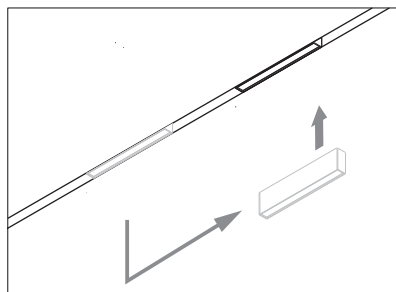

Подходит для магнитных систем (FALDI):

MAGNETIC TRACK 34
MAGNETIC TRACK V34
MAGNETIC TRACK NP34

Угол рассеивания 45°
Алюминиевый корпус

MAG.PRO.FOCUS.34x5

MAG.PRO.FOCUS.34x10

MAG.PRO.FOCUS.34x15

Суммарная мощность светильников, устанавливаемых на шинпровод (соединенную между собой схему), не должна превышать 55 Вт с блоком питания 60 Вт, и 135 Вт при блоке в 150 Вт.