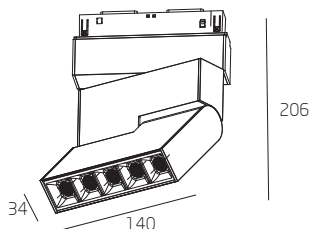

Подходит для магнитных систем (FALDI):

MAGNETIC TRACK 34
MAGNETIC TRACK V34
MAGNETIC TRACK NP34

Угол рассеивания 45°
Алюминиевый корпус

MAG.PRO.FOCUS.34x5

MAG.PRO.FOCUS.34x10

MAG.PRO.FOCUS.34x15

Суммарная мощность светильников, устанавливаемых на шинпровод (соединенную между собой схему), не должна превышать 55 Вт с блоком питания 60 Вт, и 135 Вт при блоке в 150 Вт.