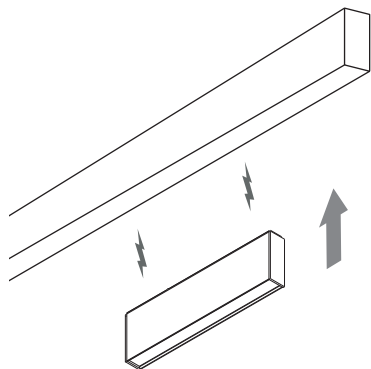

Подходит для магнитных систем (FALDI):

MAGNETIC TRACK 34
MAGNETIC TRACK V34
MAGNETIC TRACK NP34

Угол рассеивания 45°
Алюминиевый корпус

MAG.PRO.FOCUS.34x5

MAG.PRO.FOCUS.34x10

MAG.PRO.FOCUS.34x15

Суммарная мощность светильников, устанавливаемых на шинпровод (соединенную между собой схему), не должна превышать 55 Вт с блоком питания 60 Вт, и 135 Вт при блоке в 150 Вт.