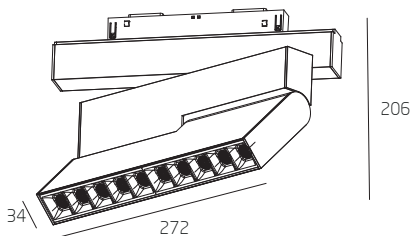

Подходит для магнитных систем (FALDI):

MAGNETIC TRACK 34
MAGNETIC TRACK V34
MAGNETIC TRACK NP34

Угол рассеивания 45°
Алюминиевый корпус

MAG.PRO.FOCUS.34x5

MAG.PRO.FOCUS.34x10

MAG.PRO.FOCUS.34x15

Суммарная мощность светильников, устанавливаемых на шинпровод (соединенную между собой схему), не должна превышать 55 Вт с блоком питания 60 Вт, и 135 Вт при блоке в 150 Вт.