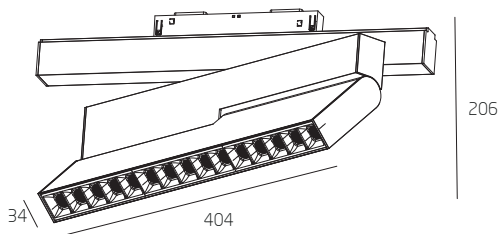

Подходит для магнитных систем (FALDI):

MAGNETIC TRACK 34
MAGNETIC TRACK V34
MAGNETIC TRACK NP34

Угол рассеивания 45°
Алюминиевый корпус

MAG.PRO.FOCUS.34x5

MAG.PRO.FOCUS.34x10

MAG.PRO.FOCUS.34x15

Суммарная мощность светильников, устанавливаемых на шинпровод (соединенную между собой схему), не должна превышать 55 Вт с блоком питания 60 Вт, и 135 Вт при блоке в 150 Вт.