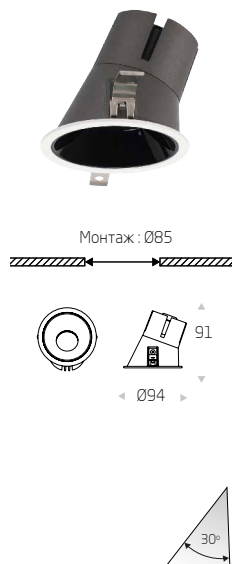

Диммирование (опционально) - **Протокол DALI**

GLOS 75 S

GLOS 85 S

GLOS 95 S

Модель	Мощность	Световой поток	Цветовая темп.	Светодиоды	Источник питания
GLOS 75 S	9 Вт	990 лм	3000K	COB 30°	TRIDONIC
GLOS 85 S	12 Вт	1320 лм	3000K	COB 30°	TRIDONIC
GLOS 95 S	15 Вт	1650 лм	3000K	COB 30°	TRIDONIC