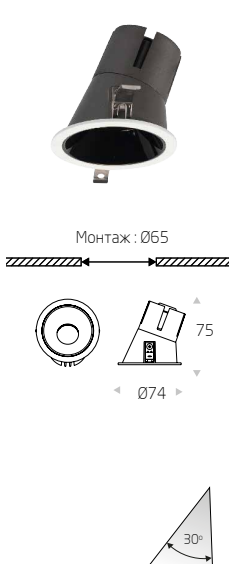

Характеристики

Источник света - COB - светодиод 30°
Источник питания - TRIDONIC (Австрия)
Цветовая температура - 3000K
Индекс цветопередачи (RA) >90
Показатель слепимости (UGR) <19

Материал корпуса - **алюминий**
Стандартный цвет - **белый (RAL9003), серебро (RAL9006), черный (RAL9005)**
Нестандартный цвет - **любой цвет по шкале RAL**

Диммирование (опционально) - **Протокол DALI**

GLOS 75 S