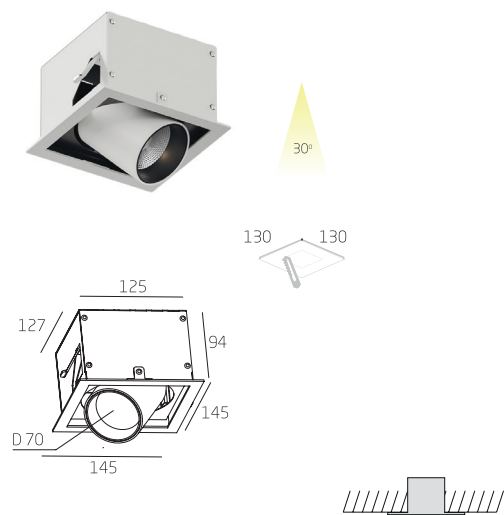

PUNTO V 12

Встраиваемый регулируемый светильник
акцентного освещения с декоративной рамкой

Наименование	Мощность	Световой поток	Размеры, мм
PUNTO.V 12	12Вт	1740 лм	145x145x94

PUNTO VZ 12

Безрамочный встраиваемый регулируемый
светильник акцентного освещения

Наименование	Мощность	Световой поток	Размеры, мм
PUNTO.VZ 12	12Вт	1740 лм	129x129x98