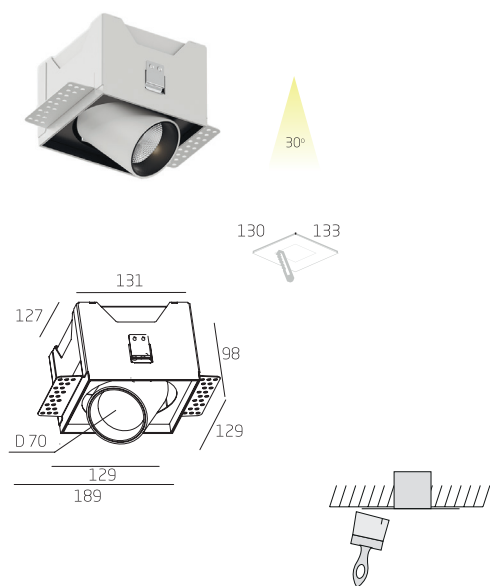

PUNTO V 12

Встраиваемый регулируемый светильник
акцентного освещения с декоративной рамкой

Наименование	Мощность	Световой поток	Размеры, мм
PUNTO.V 12	12Вт	1740 лм	145x145x94

PUNTO VZ 12

Безрамочный встраиваемый регулируемый
светильник акцентного освещения

Наименование	Мощность	Световой поток	Размеры, мм
PUNTO.VZ 12	12Вт	1740 лм	129x129x98