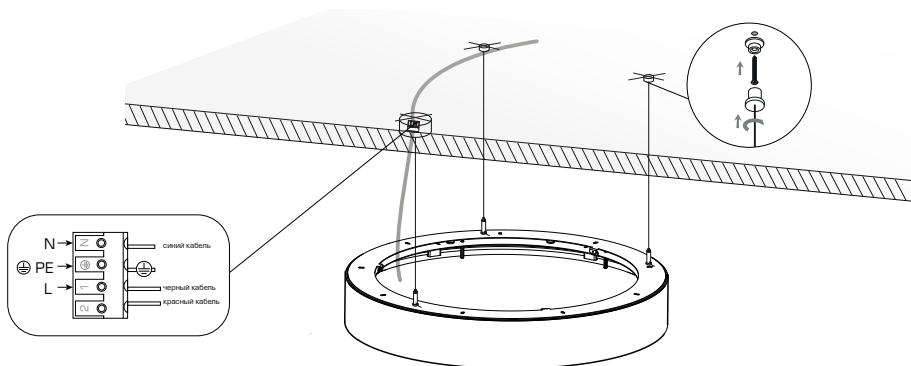

Угол рассеивания 120°
Алюминиевый корпус
Опаловый рассеиватель
D (мм) = 700/900

Источник питания TRIDONIC
Диммирование (опционально) DALI / 0-10V / TRIAC

Модификация INNOVA-LUMEN N накладной (в комплект входит монтажная магнитная пластина)

Модификация INNOVA-LUMEN P подвесной (в комплект входят тросовые подвесы)

Все работы по монтажу, установке светильников и техническому обслуживанию следует проводить при отключенном напряжении питания.