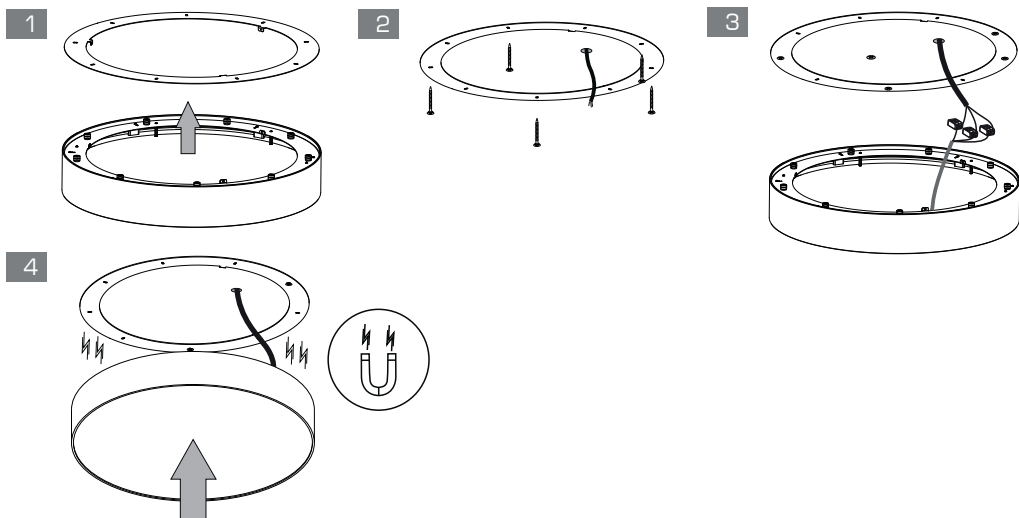

Угол рассеивания 120°
Алюминиевый корпус
Опаловый рассеиватель
D (мм) = 700/900

Источник питания TRIDONIC
Диммирование (опционально) DALI / 0-10V / TRIAC

Модификация INNOVA-LUMEN N накладной (в комплект входит монтажная магнитная пластина)