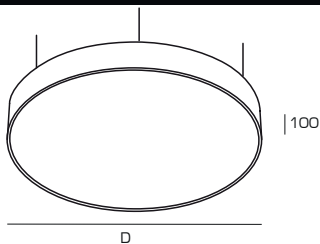

Угол рассеивания 120°
Алюминиевый корпус
Опаловый рассеиватель
D (мм) = 700/900

Источник питания TRIDONIC
Диммирование (опционально) DALI / 0-10V / TRIAC

Модификация INNOVA-LUMEN N накладной (в комплект входит монтажная магнитная пластина)