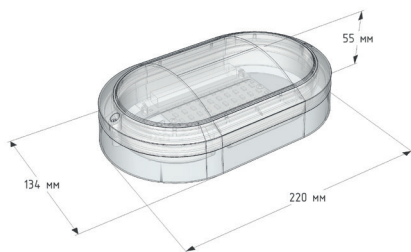

LUNAR

| Наименование | Мощность | Световой поток |
|--------------|----------|----------------|
| LUNAR-18 | 18Вт | 2160 лм |

LUNAR

Алюминиевые светильники для сферы ЖКХ
со степенью защиты IP65
Источник света - светодиоды SAMSUNG
Цветовая температура - 4000К / 5000К
Рабочее напряжение - 176-264 В/50 Гц (AC)

Материал корпуса - алюминий
Рассеиватель - опал матовый
Цвет корпуса - белый RAL 9003

Powered by
SAMSUNG