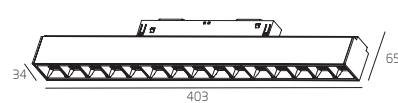

Светильники для магнитного шинпровода
MAG.LINE.34 | MAG.LINE.FOCUS.34

MAG.LINE.34

Светильник общего освещения

MAG.LINE.FOCUS.34 MAG.LINE.FOCUS.34 DIM DALI

Акцентный светильник

Наименование	Мощность	Световой поток	Длина (L) мм
Mag.Line.34.200	6Вт	720 лм	200
Mag.Line.34.400	12Вт	1440 лм	400
Mag.Line.34.600	18Вт	2160 лм	600
Mag.Line.34.800	24Вт	2880 лм	800

Наименование	Мощность	Световой поток	Длина (L) мм
Mag.Line.Focus.34 x5	10Вт	1200 лм	140
Mag.Line.Focus.34 x10	20Вт	2400 лм	270
Mag.Line.Focus.34 x15	30Вт	3600 лм	400
Mag.Line.Focus.34 x10 DIM DALI	20Вт	2400 лм	270
Mag.Line.Focus.34 x15 DIM DALI	30Вт	3600 лм	400