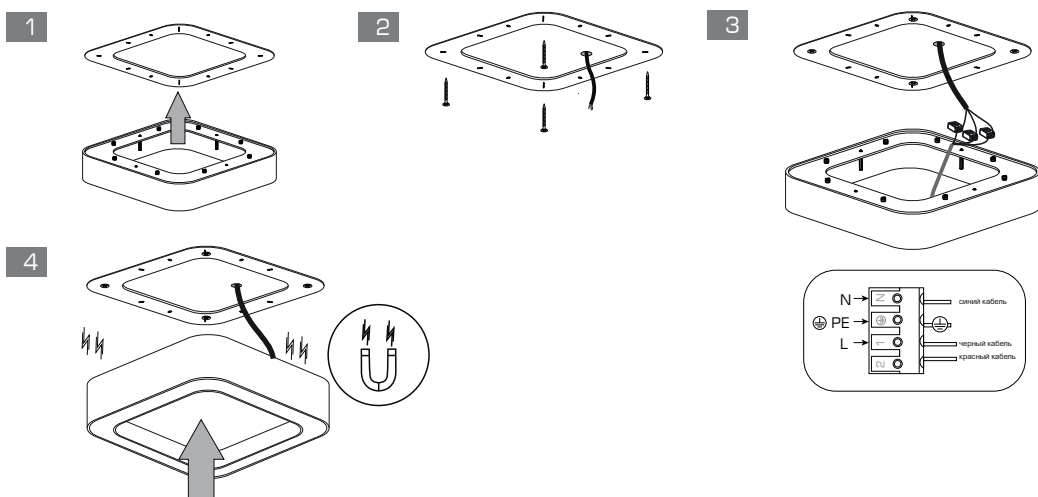

Серия светильников (подвесной/накладной)

INNOVA-AURA

INNOVA AURA 40	40Вт	4800Лм	3000К/4000К/5000К	SAMSUNG Led
INNOVA AURA 80	80Вт	9600Лм	3000К/4000К/5000К	SAMSUNG Led

Угол рассеивания 120°
 Алюминиевый корпус
 Опаловый рассеиватель
 Размеры LxL2 (мм) = 550x550/1060x1060

Источник питания TRIDONIC
 Диммирование (опционально) DALI / 0-10V / TRIAC

Модификация INNOVA-AURA N накладной (в комплект входит монтажная магнитная пластина)

Модификация INNOVA-AURA P подвесной (в комплект входят тросовые подвесы)