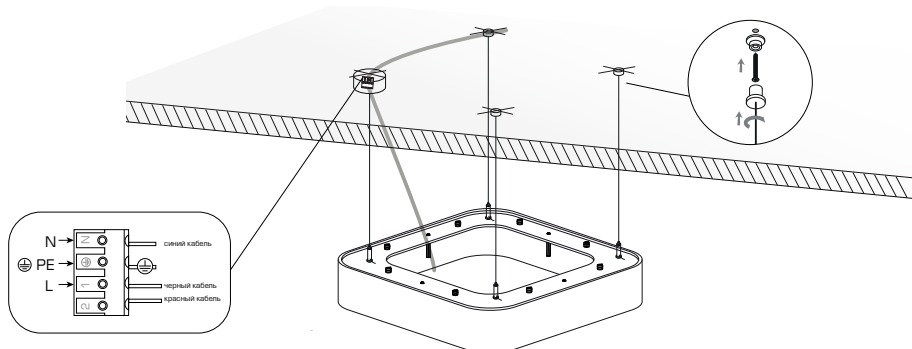

Серия светильников (подвесной/накладной)

INNOVA-AURA

INNOVA AURA 40	40Вт	4800Лм	3000К/4000К/5000К	SAMSUNG Led
INNOVA AURA 80	80Вт	9600Лм	3000К/4000К/5000К	SAMSUNG Led

Угол рассеивания 120°
 Алюминиевый корпус
 Опаловый рассеиватель
 Размеры LxL2 (мм) = 550x550/1060x1060

Источник питания TRIDONIC
 Диммирование (опционально) DALI / 0-10V / TRIAC

Модификация INNOVA-AURA N накладной (в комплект входит монтажная магнитная пластина)

Модификация INNOVA-AURA P подвесной (в комплект входят тросовые подвесы)