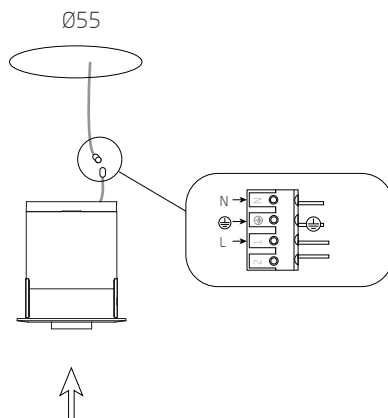

Источник питания TRIDONIC

Номинальное напряжение, 220±10В, Частота, 50Гц

Диммирование (регулируква) уровня яркости (опционально на заказ)  
Протоколы DALI

Монтаж : Ø55

## Монтаж и подключение

1 Подготовить в потолке отверстие  
в соответствии с размерами светильника

2 Подключите светильник к сети

3 Установите светильник в потолок

Все работы по монтажу и установке светильников, замене ламп и техническому обслуживанию следует проводить при отключенном напряжении питания.