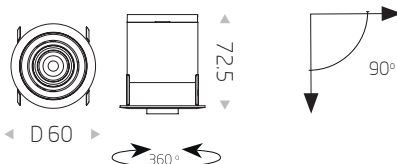

Монтаж : Ø55

Монтаж и подключение

1 Подготовить в потолке отверстие
в соответствии с размерами светильника

2 Подключите светильник к сети

3 Установите светильник в потолок