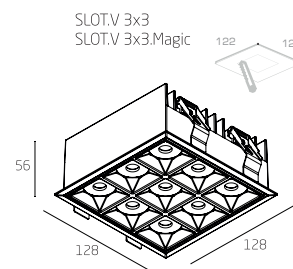

Угол свечения - 40°
Индекс «MAGIC» - с асимметричной линзой 35°x70° или 70° x70°

Материал корпуса - алюминий
Стандартный цвет - белый (RAL-9003), серебро (RAL-9006),
черный (RAL-9005)

Нестандартный цвет - любой цвет по шкале RAL
Диммирование (опционально) - Протоколы DALI / 0-10/TRIAC

Powered by
TRIDONIC

SLOT V

Встраиваемый акцентный светильник с декоративной рамкой

Наименование	Мощность	Световой поток	Размеры, мм
SLOT.V x3	6Вт	870 лм	52x128x56
SLOT.V x5	10Вт	1450 лм	52x204x56
SLOT.V x10	20Вт	2900 лм	52x394x56
SLOT.V 3x3	18Вт	2610 лм	128x128x56
SLOT.V x3.MAGIC	6Вт	870 лм	52x128x56
SLOT.V x5.MAGIC	10Вт	1450 лм	52x204x56
SLOT.V x10.MAGIC	20Вт	2900 лм	52x394x56
SLOT.V 3x3.MAGIC	18Вт	2610 лм	128x128x56

Угол свечения - 40° или 70°x70°

С ассиметричной линзой 35°x70°

SLOT VZ

Безрамочный встраиваемый акцентный светильник

Наименование	Мощность	Световой поток	Размеры, мм
SLOT.VZ x3	6Вт	870 лм	52x128x56
SLOT.VZ x5	10Вт	1450 лм	52x204x56
SLOT.VZ x10	20Вт	2900 лм	52x394x56
SLOT.VZ 3x3	18Вт	2610 лм	128x128x56
SLOT.VZ 3x3.MAGIC	6Вт	870 лм	52x128x56
SLOT.VZ x5.MAGIC	10Вт	1450 лм	52x204x56
SLOT.VZ x10.MAGIC	20Вт	2900 лм	52x394x56
SLOT.VZ 3x3.MAGIC	18Вт	2610 лм	128x128x56