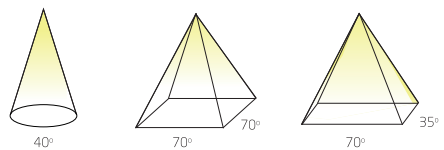

Угол свечения - 40°
Индекс «MAGIC» - с асимметричной линзой 35°x70° или 70° x70°

Материал корпуса - алюминий
Стандартный цвет - белый (RAL-9003), серебро (RAL-9006),
черный (RAL-9005)

Нестандартный цвет - любой цвет по шкале RAL
Диммирование (опционально) - Протоколы DALI / 0-10/TRIAC

Powered by
TRIDONIC

SLOT V

Встраиваемый акцентный светильник с декоративной рамкой

Наименование	Мощность	Световой поток	Размеры, мм
SLOT.V x3	6Вт	870 лм	52x128x56
SLOT.V x5	10Вт	1450 лм	52x204x56
SLOT.V x10	20Вт	2900 лм	52x394x56
SLOT.V 3x3	18Вт	2610 лм	128x128x56
SLOT.V x3.MAGIC	6Вт	870 лм	52x128x56
SLOT.V x5.MAGIC	10Вт	1450 лм	52x204x56
SLOT.V x10.MAGIC	20Вт	2900 лм	52x394x56
SLOT.V 3x3.MAGIC	18Вт	2610 лм	128x128x56

Угол свечения - 40° или 70°x70°

С ассиметричной линзой 35°x70°

SLOT VZ

Безрамочный встраиваемый акцентный светильник

Наименование	Мощность	Световой поток	Размеры, мм
SLOT.VZ x3	6Вт	870 лм	52x128x56
SLOT.VZ x5	10Вт	1450 лм	52x204x56
SLOT.VZ x10	20Вт	2900 лм	52x394x56
SLOT.VZ 3x3	18Вт	2610 лм	128x128x56
SLOT.VZ 3x3.MAGIC	6Вт	870 лм	52x128x56
SLOT.VZ x5.MAGIC	10Вт	1450 лм	52x204x56
SLOT.VZ x10.MAGIC	20Вт	2900 лм	52x394x56
SLOT.VZ 3x3.MAGIC	18Вт	2610 лм	128x128x56