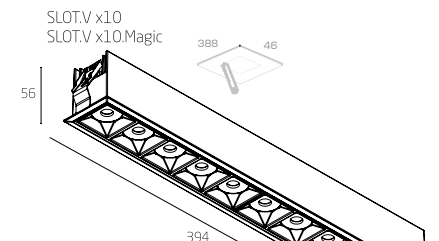

Угол свечения - 40°
Индекс «MAGIC» - с асимметричной линзой 35°x70° или 70° x70°

Материал корпуса - алюминий
Стандартный цвет - белый (RAL-9003), серебро (RAL-9006),
черный (RAL-9005)

Нестандартный цвет - любой цвет по шкале RAL
Диммирование (опционально) - Протоколы DALI / 0-10/TRIAC

Powered by
TRIDONIC

SLOT V

Встраиваемый акцентный светильник с декоративной рамкой

Наименование	Мощность	Световой поток	Размеры, мм
SLOT.V x3	6Вт	870 лм	52x128x56
SLOT.V x5	10Вт	1450 лм	52x204x56
SLOT.V x10	20Вт	2900 лм	52x394x56
SLOT.V 3x3	18Вт	2610 лм	128x128x56
SLOT.V x3.MAGIC	6Вт	870 лм	52x128x56
SLOT.V x5.MAGIC	10Вт	1450 лм	52x204x56
SLOT.V x10.MAGIC	20Вт	2900 лм	52x394x56
SLOT.V 3x3.MAGIC	18Вт	2610 лм	128x128x56

Угол свечения - 40° или 70°x70°

С ассиметричной линзой 35°x70°

SLOT VZ

Безрамочный встраиваемый акцентный светильник

Наименование	Мощность	Световой поток	Размеры, мм
SLOT.VZ x3	6Вт	870 лм	52x128x56
SLOT.VZ x5	10Вт	1450 лм	52x204x56
SLOT.VZ x10	20Вт	2900 лм	52x394x56
SLOT.VZ 3x3	18Вт	2610 лм	128x128x56
SLOT.VZ 3x3.MAGIC	6Вт	870 лм	52x128x56
SLOT.VZ x5.MAGIC	10Вт	1450 лм	52x204x56
SLOT.VZ x10.MAGIC	20Вт	2900 лм	52x394x56
SLOT.VZ 3x3.MAGIC	18Вт	2610 лм	128x128x56