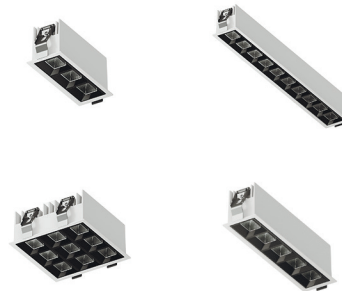

SLOT

Встраиваемый без рамки

Встраиваемый с рамкой

Встраиваемые светильники акцентного освещения

Источник света - COB-светодиод TRIDONIC (Австрия)
Источник питания - TRIDONIC (Австрия)
Цветовая температура - 3000K/4000K
Индекс цветопередачи (RA) >90

Угол свечения - 40°
Индекс «MAGIC» - с асимметричной линзой 35°x70° или 70° x70°

Материал корпуса - алюминий
Стандартный цвет - белый (RAL-9003), серебро (RAL-9006),
черный (RAL-9005)

Нестандартный цвет - любой цвет по шкале RAL
Диммирование (опционально) - Протоколы DALI / 0-10/TRIAC

Powered by
TRIDONIC

SLOT V

Встраиваемый акцентный светильник с декоративной рамкой

Наименование	Мощность	Световой поток	Размеры, мм
SLOT.V x3	6Вт	870 лм	52x128x56
SLOT.V x5	10Вт	1450 лм	52x204x56
SLOT.V x10	20Вт	2900 лм	52x394x56
SLOT.V 3x3	18Вт	2610 лм	128x128x56
SLOT.V x3.MAGIC	6Вт	870 лм	52x128x56
SLOT.V x5.MAGIC	10Вт	1450 лм	52x204x56
SLOT.V x10.MAGIC	20Вт	2900 лм	52x394x56
SLOT.V 3x3.MAGIC	18Вт	2610 лм	128x128x56

Угол свечения - 40° или 70°x70°

С ассиметричной линзой 35°x70°

SLOT VZ

Безрамочный встраиваемый акцентный светильник

Наименование	Мощность	Световой поток	Размеры, мм
SLOT.VZ x3	6Вт	870 лм	52x128x56
SLOT.VZ x5	10Вт	1450 лм	52x204x56
SLOT.VZ x10	20Вт	2900 лм	52x394x56
SLOT.VZ 3x3	18Вт	2610 лм	128x128x56
SLOT.VZ 3x3.MAGIC	6Вт	870 лм	52x128x56
SLOT.VZ x5.MAGIC	10Вт	1450 лм	52x204x56
SLOT.VZ x10.MAGIC	20Вт	2900 лм	52x394x56
SLOT.VZ 3x3.MAGIC	18Вт	2610 лм	128x128x56