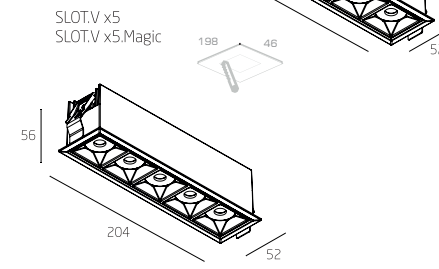

Угол свечения - 40°
Индекс «MAGIC» - с асимметричной линзой 35°x70° или 70° x70°

Материал корпуса - алюминий
Стандартный цвет - белый (RAL-9003), серебро (RAL-9006),
черный (RAL-9005)

Нестандартный цвет - любой цвет по шкале RAL
Диммирование (опционально) - Протоколы DALI / 0-10/TRIAC

Powered by
TRIDONIC

SLOT V

Встраиваемый акцентный светильник с декоративной рамкой

Наименование	Мощность	Световой поток	Размеры, мм
SLOT.V x3	6Вт	870 лм	52x128x56
SLOT.V x5	10Вт	1450 лм	52x204x56
SLOT.V x10	20Вт	2900 лм	52x394x56
SLOT.V 3x3	18Вт	2610 лм	128x128x56
SLOT.V x3.MAGIC	6Вт	870 лм	52x128x56
SLOT.V x5.MAGIC	10Вт	1450 лм	52x204x56
SLOT.V x10.MAGIC	20Вт	2900 лм	52x394x56
SLOT.V 3x3.MAGIC	18Вт	2610 лм	128x128x56

Угол свечения - 40° или 70°x70°

С ассиметричной линзой 35°x70°

SLOT VZ

Безрамочный встраиваемый акцентный светильник

Наименование	Мощность	Световой поток	Размеры, мм
SLOT.VZ x3	6Вт	870 лм	52x128x56
SLOT.VZ x5	10Вт	1450 лм	52x204x56
SLOT.VZ x10	20Вт	2900 лм	52x394x56
SLOT.VZ 3x3	18Вт	2610 лм	128x128x56
SLOT.VZ 3x3.MAGIC	6Вт	870 лм	52x128x56
SLOT.VZ x5.MAGIC	10Вт	1450 лм	52x204x56
SLOT.VZ x10.MAGIC	20Вт	2900 лм	52x394x56
SLOT.VZ 3x3.MAGIC	18Вт	2610 лм	128x128x56