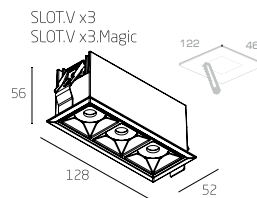

Угол свечения - 40°
Индекс «MAGIC» - с асимметричной линзой 35°x70° или 70° x70°

Материал корпуса - алюминий
Стандартный цвет - белый (RAL-9003), серебро (RAL-9006),
черный (RAL-9005)

Нестандартный цвет - любой цвет по шкале RAL
Диммирование (опционально) - Протоколы DALI / 0-10/TRIAC

Powered by
TRIDONIC

SLOT V

Встраиваемый акцентный светильник с декоративной рамкой

Наименование	Мощность	Световой поток	Размеры, мм
SLOT.V x3	6Вт	870 лм	52x128x56
SLOT.V x5	10Вт	1450 лм	52x204x56
SLOT.V x10	20Вт	2900 лм	52x394x56
SLOT.V 3x3	18Вт	2610 лм	128x128x56
SLOT.V x3.MAGIC	6Вт	870 лм	52x128x56
SLOT.V x5.MAGIC	10Вт	1450 лм	52x204x56
SLOT.V x10.MAGIC	20Вт	2900 лм	52x394x56
SLOT.V 3x3.MAGIC	18Вт	2610 лм	128x128x56

Угол свечения - 40° или 70°x70°

С ассиметричной линзой 35°x70°

SLOT VZ

Безрамочный встраиваемый акцентный светильник

Наименование	Мощность	Световой поток	Размеры, мм
SLOT.VZ x3	6Вт	870 лм	52x128x56
SLOT.VZ x5	10Вт	1450 лм	52x204x56
SLOT.VZ x10	20Вт	2900 лм	52x394x56
SLOT.VZ 3x3	18Вт	2610 лм	128x128x56
SLOT.VZ 3x3.MAGIC	6Вт	870 лм	52x128x56
SLOT.VZ x5.MAGIC	10Вт	1450 лм	52x204x56
SLOT.VZ x10.MAGIC	20Вт	2900 лм	52x394x56
SLOT.VZ 3x3.MAGIC	18Вт	2610 лм	128x128x56