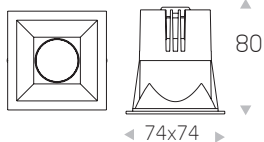

Монтаж и подключение

1 Подготовить в потолке отверстие
в соответствии с размерами светильника

2 Подключите светильник к сети

3 Установите светильник в потолок

65 X 65

Все работы по монтажу и установке светильников, замене ламп и техническому обслуживанию следует проводить при отключенном напряжении питания.