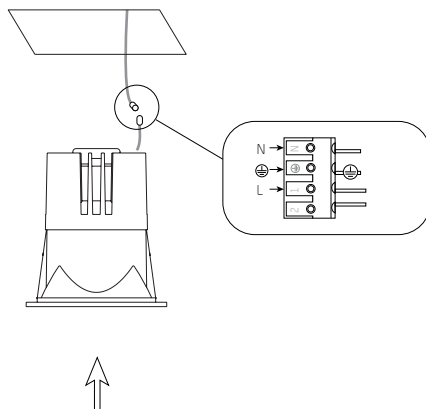

Алюминиевый корпус, цвет лютой RAL

Источник питания TRIDONIC

Номинальное напряжение, 220±10В, Частота, 50Гц

Диммирование (регулировка) уровня яркости (опционально на заказ)
Протоколы DALI

Монтаж : 65 x 65

Монтаж и подключение

1 Подготовить в потолке отверстие
в соответствии с размерами светильника

2 Подключите светильник к сети

3 Установите светильник в потолок

65 X 65

Все работы по монтажу и установке светильников, замене ламп и техническому обслуживанию следует проводить при отключенном напряжении питания.