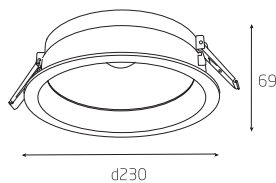

Встраиваемый

IP54 * опционально

Powered by

TRIDONIC

CID M

d165

120°

Наименование	Мощность	Световой поток	Размеры, мм
CID-M10	10Вт	1450 лм	190x60
CID-M15	15Вт	2175 лм	190x60

CID L

d200

120°

Наименование	Мощность	Световой поток	Размеры, мм
CID-L20	20Вт	2900 лм	230x69
CID-L25	25Вт	3625 лм	230x69