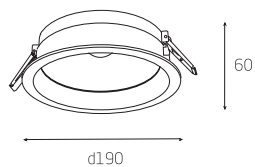

Встраиваемый

IP54 * опционально

Powered by

TRIDONIC

CID M

d165

120°

Наименование	Мощность	Световой поток	Размеры, мм
CID-M10	10Вт	1450 лм	190x60
CID-M15	15Вт	2175 лм	190x60

CID L

d200

120°

Наименование	Мощность	Световой поток	Размеры, мм
CID-L20	20Вт	2900 лм	230x69
CID-L25	25Вт	3625 лм	230x69