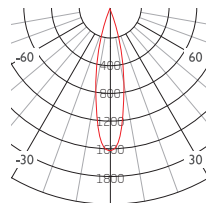

RINGO SPOT 75

RINGO SPOT 75

9 Вт

990лм

3000K

TRIDONIC

Способ монтажа: встраиваемый

Угол рассеивания 30°

Алюминиевый корпус, цвет лютой RAL

Источник питания TRIDONIC

Номинальное напряжение, 220±10В, Частота, 50Гц

Диммирование (регулирукв) уровня яркости (опционально на заказ)
Протоколы DALI