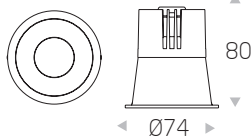

RINGO SPOT 75

RINGO SPOT 75

9 Вт

990лм

3000K

TRIDONIC

Способ монтажа: встраиваемый

Угол рассеивания 30°

Алюминиевый корпус, цвет лютой RAL

Источник питания TRIDONIC

Номинальное напряжение, 220±10В, Частота, 50Гц

Диммирование (регулирукв) уровня яркости (опционально на заказ)
Протоколы DALI