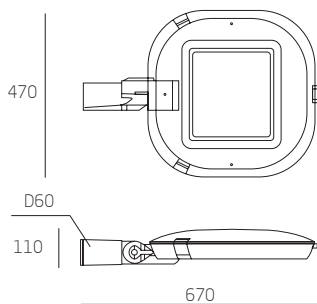

RUBY

RUBY

Тип крепления консоль
Диаметр опоры 60 мм

Коэффициент пульсации - < 3%

Температурный режим - от -40° до +40°
Климатическое исполнение - УХЛ 1

Наименование	RUBY-50	RUBY-80
Мощность	50 Вт	80 Вт
Световой поток	7000 Лм	11200 Лм
Угол рассеивания	30°	30°
Степень защиты	IP66	IP66
Материал корпуса	алюминий	алюминий
Рассеиватель	стекло	стекло

Источник тока - MeanWell

Цветовая температура - 3000К/4000К

Рабочее напряжение - 176-264 В/50 Гц (AC)

Материал корпуса - алюминий

Рассеиватель - оптика из ударопрочного поликарбоната

Цвет корпуса - темно-серый «графит», черный RAL9003