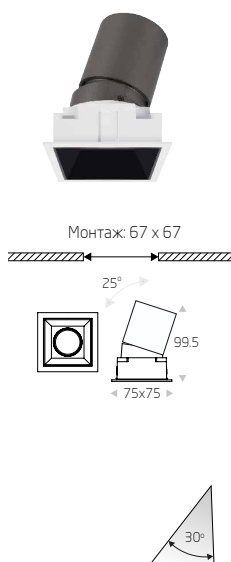

Встраиваемый точечный светодиодный светильник
LOGIC FLEX

Встраиваемый акцентный светодиодный светильник с квадратной декоративной рамкой.

Высокие показатели зрительного комфорта света: RA>90, CCK 3000K, UGR<19

Индекс «FLEX» - с функцией регулировки угла светового потока от 0о до 25о

Возможность моделирования сплошных линий с помощью жесткой стыковки светильников.

Области применения:

Подходит для частных жилых помещений, ресторанов, гостиниц, офисно-административных, выставочных и образовательных помещений где требуется профессиональное освещение.

Материал корпуса - алюминий
 Стандартный цвет - белый (RAL9003), серебро (RAL9006),
 черный (RAL9005)
 Нестандартный цвет - любой цвет по шкале RAL

Диммирование (опционально) - Протокол DALI

LOGIC 75 FLEX