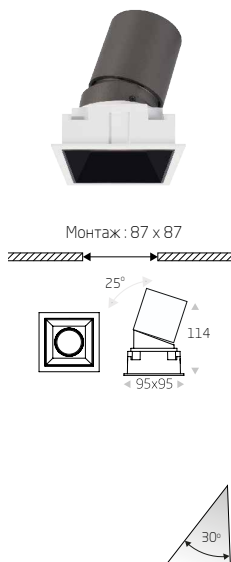

LOGIC 95 FLEX

Модель	Мощность	Световой поток	Цветовая темп.	Светодиоды	Источник питания
LOGIC.75 FLEX	9 Вт	990 лм	3000K/4000K	COB 30°	TRIDONIC
LOGIC.95 FLEX	15 Вт	1650 лм	3000K	COB 30°	TRIDONIC