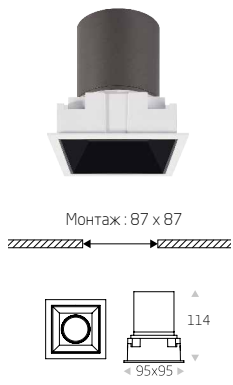

LOGIC 95

Модель	Мощность	Световой поток	Цветовая темп.	Светодиоды	Источник питания
LOGIC.75	9 Вт	990 лм	3000K	COB 30°	TRIDONIC
LOGIC.95	15 Вт	1650 лм	3000K	COB 30°	TRIDONIC