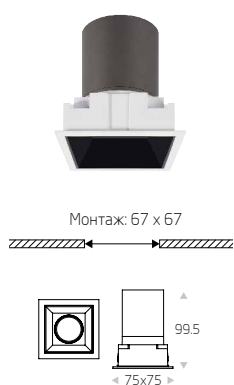

Характеристики

Источник света - COB - светодиод 30°
Источник питания - TRIDONIC (Австрия)
Цветовая температура - 3000K
Индекс цветопередачи (RA) >90
Показатель слепимости (UGR) <19

Материал корпуса - алюминий
Стандартный цвет - белый (RAL9003), серебро (RAL9006),
черный (RAL9005)
Нестандартный цвет - любой цвет по шкале RAL

Диммирование (опционально) - Протокол DALI

LOGIC 75