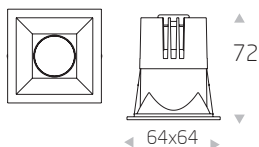

Монтаж и подключение

1 Подготовить в потолке отверстие в соответствии с размерами светильника

55 X 55

2 Подключите светильник к сети

3 Установите светильник в потолок

Все работы по монтажу и установке светильников, замене ламп и техническому обслуживанию следует проводить при отключенном напряжении питания.