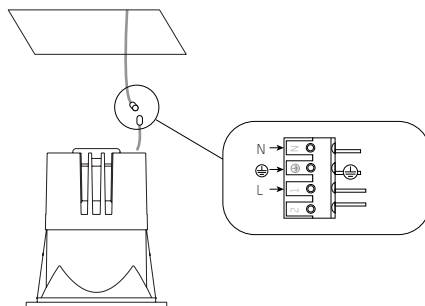

QADRO SPOT 60

QUADRO SPOT 60

7 Вт

770Лм

3000К

TRIDONIC

Способ монтажа: встраиваемый

Угол рассеивания 30°

Алюминиевый корпус, цвет лютой RAL

Источник питания TRIDONIC

Номинальное напряжение, 220±10В, Частота, 50Гц

Диммирование (регулируема) уровня яркости (опционально на заказ)
Протоколы DALI

Монтаж : 55 x 55

Монтаж и подключение

1 Подготовить в потолке отверстие в соответствии с размерами светильника

55 X 55

2 Подключите светильник к сети

3 Установите светильник в потолок

Все работы по монтажу и установке светильников, замене ламп и техническому обслуживанию следует проводить при отключенном напряжении питания.