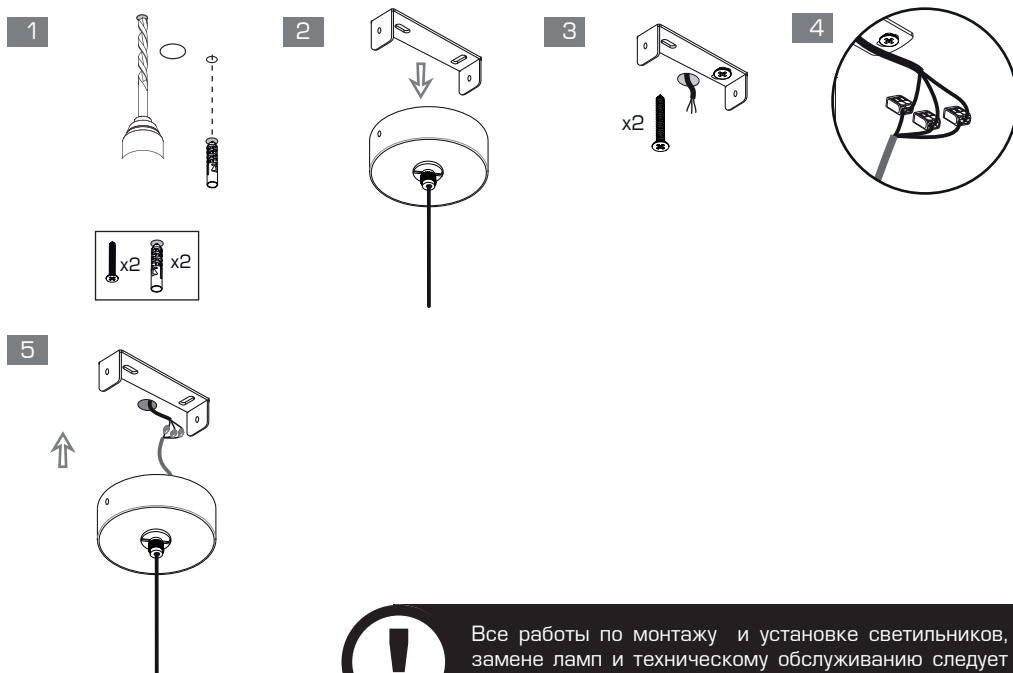

TRIDONIC COB Угол 45°
Алюминиевый корпус
Источник тока TRIDONIC

Диммирование (регулировка) уровня яркости: DALI / 0-10V / TRIAC

Инструкция по установке

Все работы по монтажу и установке светильников, замене ламп и техническому обслуживанию следует проводить при отключенном напряжении питания.