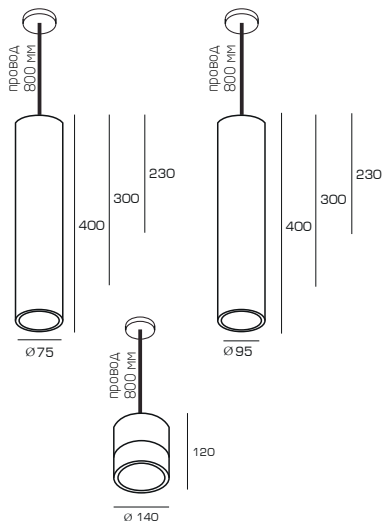

ATLAS P

ATLAS P75.230.10	10Вт	1450 Лм	3000К/4000К/5000К	TRIDONIC COB
ATLAS P75.230.15	15Вт	2175 Лм	3000К/4000К/5000К	TRIDONIC COB
ATLAS P75.230.20	20Вт	2900 Лм	3000К/4000К/5000К	TRIDONIC COB
ATLAS P75.300.10	10Вт	1450 Лм	3000К/4000К/5000К	TRIDONIC COB
ATLAS P75.300.15	15Вт	2175 Лм	3000К/4000К/5000К	TRIDONIC COB
ATLAS P75.300.20	20Вт	2900 Лм	3000К/4000К/5000К	TRIDONIC COB
ATLAS P75.300.10	10Вт	1450 Лм	3000К/4000К/5000К	TRIDONIC COB
ATLAS P75.300.15	15Вт	2175 Лм	3000К/4000К/5000К	TRIDONIC COB
ATLAS P75.300.20	20Вт	2900 Лм	3000К/4000К/5000К	TRIDONIC COB
ATLAS P95.230.10	10Вт	1450 Лм	3000К/4000К/5000К	TRIDONIC COB
ATLAS P95.230.15	15Вт	2175 Лм	3000К/4000К/5000К	TRIDONIC COB
ATLAS P95.230.20	20Вт	2900 Лм	3000К/4000К/5000К	TRIDONIC COB
ATLAS P95.300.10	10Вт	1450 Лм	3000К/4000К/5000К	TRIDONIC COB
ATLAS P95.300.15	15Вт	2175 Лм	3000К/4000К/5000К	TRIDONIC COB
ATLAS P95.300.20	20Вт	2900 Лм	3000К/4000К/5000К	TRIDONIC COB
ATLAS P95.300.10	10Вт	1450 Лм	3000К/4000К/5000К	TRIDONIC COB
ATLAS P95.300.15	15Вт	2175 Лм	3000К/4000К/5000К	TRIDONIC COB
ATLAS P95.300.20	20Вт	2900 Лм	3000К/4000К/5000К	TRIDONIC COB
ATLAS P140.120.10	10Вт	1450 Лм	3000К/4000К/5000К	TRIDONIC COB
ATLAS P140.120.15	15Вт	2175 Лм	3000К/4000К/5000К	TRIDONIC COB
ATLAS P140.120.20	20Вт	2900 Лм	3000К/4000К/5000К	TRIDONIC COB

TRIDONIC COB Угол 45°
Алюминиевый корпус
Источник тока TRIDONIC

Диммирование (регулировка) уровня яркости: DALI / 0-10V / TRIAC

Инструкция по установке

Все работы по монтажу и установке светильников, замене ламп и техническому обслуживанию следует проводить при отключенном напряжении питания.