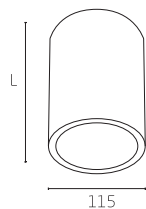

## ATLAS N70

Магнитное крепление

Наименование	Мощность	Световой поток	Длина(L) мм
ATLAS N75.230.10	10Вт	1450 лм	230
ATLAS N75.230.15	15Вт	2175 лм	230
ATLAS N75.230.20	20Вт	2900 лм	230
ATLAS N75.300.10	10Вт	1450 лм	300
ATLAS N75.300.15	15Вт	2175 лм	300
ATLAS N75.300.20	20Вт	2900 лм	300
ATLAS N75.400.10	10Вт	1450 лм	400
ATLAS N75.400.15	15Вт	2175 лм	400
ATLAS N75.400.20	20Вт	2900 лм	400

## ATLAS N75

Магнитное крепление

Наименование	Мощность	Световой поток	Длина(L) мм
ATLAS N75.230.10	10Вт	1450 лм	230
ATLAS N75.230.15	15Вт	2175 лм	230
ATLAS N75.230.20	20Вт	2900 лм	230
ATLAS N75.300.10	10Вт	1450 лм	300
ATLAS N75.300.15	15Вт	2175 лм	300
ATLAS N75.300.20	20Вт	2900 лм	300
ATLAS N75.400.10	10Вт	1450 лм	400
ATLAS N75.400.15	15Вт	2175 лм	400
ATLAS N75.400.20	20Вт	2900 лм	400

## ATLAS N95

Магнитное крепление

Наименование	Мощность	Световой поток	Длина(L) мм
ATLAS N95.230.10	10Вт	1450 лм	230
ATLAS N95.230.15	15Вт	2175 лм	230
ATLAS N95.230.20	20Вт	2900 лм	230
ATLAS N95.300.10	10Вт	1450 лм	300
ATLAS N95.300.15	15Вт	2175 лм	300
ATLAS N95.300.20	20Вт	2900 лм	300
ATLAS N95.400.10	10Вт	1450 лм	400
ATLAS N95.400.15	15Вт	2175 лм	400
ATLAS N95.400.20	20Вт	2900 лм	400

## ATLAS N115

Магнитное крепление

Наименование	Мощность	Световой поток	Длина(L) мм
ATLAS N115.160.10	10Вт	1450 лм	160
ATLAS N115.160.15	15Вт	2175 лм	160
ATLAS N115.160.20	20Вт	2900 лм	160