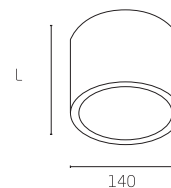

## ATLAS N75

Магнитное крепление

Наименование	Мощность	Световой поток	Длина(L) мм
ATLAS N75.230.10	10Вт	1450 лм	230
ATLAS N75.230.15	15Вт	2175 лм	230
ATLAS N75.230.20	20Вт	2900 лм	230
ATLAS N75.300.10	10Вт	1450 лм	300
ATLAS N75.300.15	15Вт	2175 лм	300
ATLAS N75.300.20	20Вт	2900 лм	300
ATLAS N75.400.10	10Вт	1450 лм	400
ATLAS N75.400.15	15Вт	2175 лм	400
ATLAS N75.400.20	20Вт	2900 лм	400

## ATLAS N95

Магнитное крепление

Наименование	Мощность	Световой поток	Длина(L) мм
ATLAS N95.230.10	10Вт	1450 лм	230
ATLAS N95.230.15	15Вт	2175 лм	230
ATLAS N95.230.20	20Вт	2900 лм	230
ATLAS N95.300.10	10Вт	1450 лм	300
ATLAS N95.300.15	15Вт	2175 лм	300
ATLAS N95.300.20	20Вт	2900 лм	300
ATLAS N95.400.10	10Вт	1450 лм	400
ATLAS N95.400.15	15Вт	2175 лм	400
ATLAS N95.400.20	20Вт	2900 лм	400

## ATLAS N115

Магнитное крепление

Наименование	Мощность	Световой поток	Длина(L) мм
ATLAS N115.160.10	10Вт	1450 лм	160
ATLAS N115.160.15	15Вт	2175 лм	160
ATLAS N115.160.20	20Вт	2900 лм	160

## ATLAS N140

Магнитное крепление

Наименование	Мощность	Световой поток	Длина(L) мм
ATLAS N140.120.10	10Вт	1450 лм	120
ATLAS N140.120.15	15Вт	2175 лм	120
ATLAS N140.120.20	20Вт	2900 лм	120