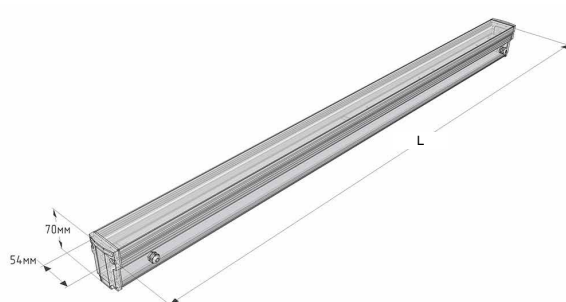

Характеристики

Монтаж	накладной с регулируемым углом
Источник света	CREE/SAMSUNG 3535 LED 110°
Высота размещения	2–7 м
Угол светорассеивания	Вторичная оптика 15°/25°/45°/60°/80°
Материал корпуса	Алюминий толщиной 2 мм
Цвет корпуса	серебро (RAL-9006)
Рабочее напряжение	176–264 В / 50 Гц (АС)
Степень защиты	IP67
Гарантия	3 года