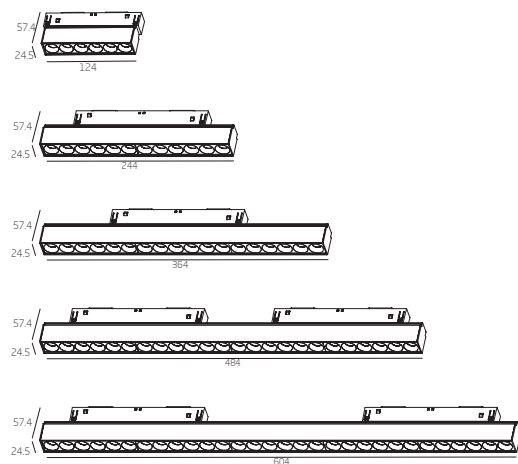

0° 45°

100°

MAG.SENSE.FOCUS.25

Акцентный светильник

0° 45°

45°

Наименование	Мощность	Световой поток	Длина (L) мм
Mag.Line.25.150	6Вт	720 лм	154
Mag.Line.25.300	12Вт	1440 лм	304
Mag.Line.25.450	18Вт	2160 лм	454
Mag.Line.25.600	24Вт	2880 лм	604

Наименование	Мощность	Световой поток	Длина (L) мм
Mag.Line.Focus.25x6	6Вт	720 лм	124
Mag.Line.Focus.25x12	12Вт	1440 лм	244
Mag.Line.Focus.25x18	18Вт	2160 лм	364
Mag.Line.Focus.25x24	24Вт	2880 лм	484
Mag.Line.Focus.25x30	30Вт	3600 лм	604
Mag.Line.Focus.25x6 DIM DALI	6Вт	720 лм	124
Mag.Line.Focus.25x12 DIM DALI	12Вт	1440 лм	244

Наименование	Мощность	Световой поток	Длина (L) мм
Mag.Sense.25.150	6Вт	720 лм	154
Mag.Sense.25.300	12Вт	1440 лм	304

Наименование	Мощность	Световой поток	Длина (L) мм
Mag.Sense.Focus.25x6	6Вт	720 лм	124
Mag.Sense.Focus.25x12	12Вт	1440 лм	244
Mag.Sense.Focus.25x18	18Вт	2160 лм	364
Mag.Sense.Focus.25x6 DIM DALI	6Вт	720 лм	124
Mag.Sense.Focus.25x12 DIM DALI	12Вт	1440 лм	244