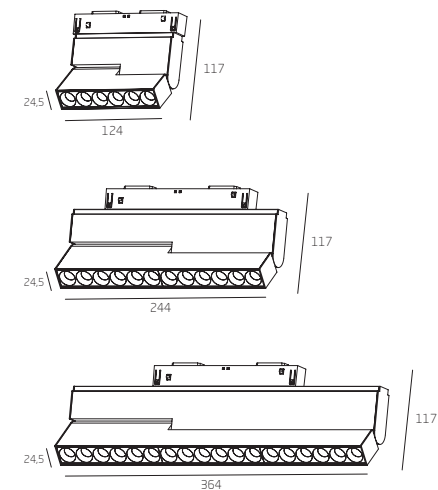

0° 45°

100°

MAG.SENSE.FOCUS.25

Акцентный светильник

0° 45°

45°

Наименование	Мощность	Световой поток	Длина (L) мм
Mag.Line.25.150	6Вт	720 лм	154
Mag.Line.25.300	12Вт	1440 лм	304
Mag.Line.25.450	18Вт	2160 лм	454
Mag.Line.25.600	24Вт	2880 лм	604

Наименование	Мощность	Световой поток	Длина (L) мм
Mag.Line.Focus.25x6	6Вт	720 лм	124
Mag.Line.Focus.25x12	12Вт	1440 лм	244
Mag.Line.Focus.25x18	18Вт	2160 лм	364
Mag.Line.Focus.25x24	24Вт	2880 лм	484
Mag.Line.Focus.25x30	30Вт	3600 лм	604
Mag.Line.Focus.25x6 DIM DALI	6Вт	720 лм	124
Mag.Line.Focus.25x12 DIM DALI	12Вт	1440 лм	244

Наименование	Мощность	Световой поток	Длина (L) мм
Mag.Sense.25.150	6Вт	720 лм	154
Mag.Sense.25.300	12Вт	1440 лм	304

Наименование	Мощность	Световой поток	Длина (L) мм
Mag.Sense.Focus.25x6	6Вт	720 лм	124
Mag.Sense.Focus.25x12	12Вт	1440 лм	244
Mag.Sense.Focus.25x18	18Вт	2160 лм	364
Mag.Sense.Focus.25x6 DIM DALI	6Вт	720 лм	124
Mag.Sense.Focus.25x12 DIM DALI	12Вт	1440 лм	244