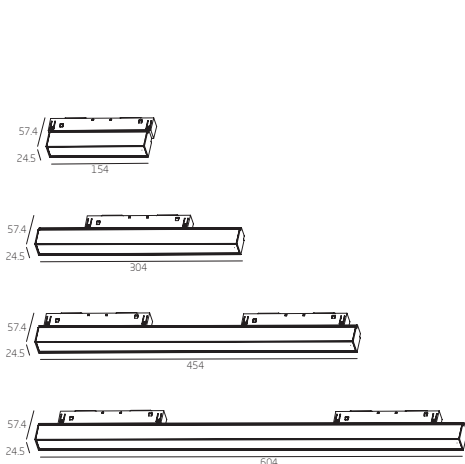

0° 45°

100°

MAG.SENSE.FOCUS.25

Акцентный светильник

0° 45°

45°

Наименование	Мощность	Световой поток	Длина (L) мм
Mag.Line.25.150	6Вт	720 лм	154
Mag.Line.25.300	12Вт	1440 лм	304
Mag.Line.25.450	18Вт	2160 лм	454
Mag.Line.25.600	24Вт	2880 лм	604

Наименование	Мощность	Световой поток	Длина (L) мм
Mag.Line.Focus.25x6	6Вт	720 лм	124
Mag.Line.Focus.25x12	12Вт	1440 лм	244
Mag.Line.Focus.25x18	18Вт	2160 лм	364
Mag.Line.Focus.25x24	24Вт	2880 лм	484
Mag.Line.Focus.25x30	30Вт	3600 лм	604
Mag.Line.Focus.25x6 DIM DALI	6Вт	720 лм	124
Mag.Line.Focus.25x12 DIM DALI	12Вт	1440 лм	244

Наименование	Мощность	Световой поток	Длина (L) мм
Mag.Sense.25.150	6Вт	720 лм	154
Mag.Sense.25.300	12Вт	1440 лм	304

Наименование	Мощность	Световой поток	Длина (L) мм
Mag.Sense.Focus.25x6	6Вт	720 лм	124
Mag.Sense.Focus.25x12	12Вт	1440 лм	244
Mag.Sense.Focus.25x18	18Вт	2160 лм	364
Mag.Sense.Focus.25x6 DIM DALI	6Вт	720 лм	124
Mag.Sense.Focus.25x12 DIM DALI	12Вт	1440 лм	244