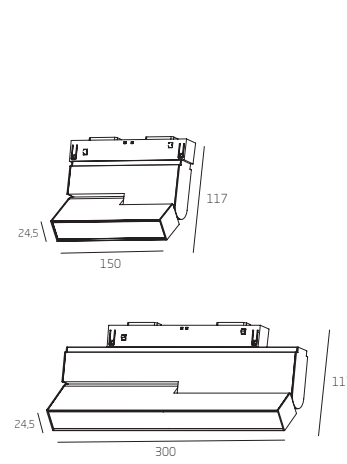

0° 45°

100°

MAG.SENSE.FOCUS.25

Акцентный светильник

0° 45°

45°

Наименование	Мощность	Световой поток	Длина (L) мм
Mag.Line.25.150	6Вт	720 лм	154
Mag.Line.25.300	12Вт	1440 лм	304
Mag.Line.25.450	18Вт	2160 лм	454
Mag.Line.25.600	24Вт	2880 лм	604

Наименование	Мощность	Световой поток	Длина (L) мм
Mag.Line.Focus.25x6	6Вт	720 лм	124
Mag.Line.Focus.25x12	12Вт	1440 лм	244
Mag.Line.Focus.25x18	18Вт	2160 лм	364
Mag.Line.Focus.25x24	24Вт	2880 лм	484
Mag.Line.Focus.25x30	30Вт	3600 лм	604
Mag.Line.Focus.25x6 DIM DALI	6Вт	720 лм	124
Mag.Line.Focus.25x12 DIM DALI	12Вт	1440 лм	244

Наименование	Мощность	Световой поток	Длина (L) мм
Mag.Sense.25.150	6Вт	720 лм	154
Mag.Sense.25.300	12Вт	1440 лм	304

Наименование	Мощность	Световой поток	Длина (L) мм
Mag.Sense.Focus.25x6	6Вт	720 лм	124
Mag.Sense.Focus.25x12	12Вт	1440 лм	244
Mag.Sense.Focus.25x18	18Вт	2160 лм	364
Mag.Sense.Focus.25x6 DIM DALI	6Вт	720 лм	124
Mag.Sense.Focus.25x12 DIM DALI	12Вт	1440 лм	244