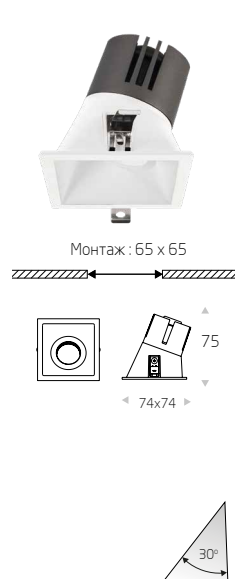

Характеристики

Источник света - COB - светодиод 30°
Источник питания - TRIDONIC (Австрия)
Цветовая температура - 3000K
Индекс цветопередачи (RA) >90
Показатель слепимости (UGR) <19

Материал корпуса - **алюминий**
Стандартный цвет - **белый (RAL9003), серебро (RAL9006), черный (RAL9005)**
Нестандартный цвет - **любой цвет по шкале RAL**

Диммирование (опционально) - **Протокол DALI**

QUADRO SPOT 75 S