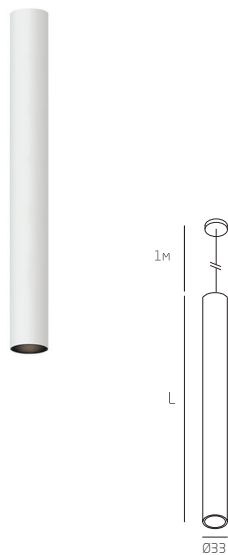

ATLAS P

Подвесной

монтажная чаша

трос и кабель

верхняя крышка

алюминиевый корпус

ИТ внутри корпуса

алюминиевый радиатор

COB-светодиод TRIDONIC

рефлектор

прозрачный рассеиватель

декоративная вставка

ATLAS P33

Наименование	Мощность	Световой поток	Длина(L) мм
ATLAS P33.300.1	1	145	300
ATLAS P33.300.2	2	290	300
ATLAS P33.400.1	1	145	400
ATLAS P33.400.2	2	290	400
ATLAS P33.600.1	1	145	600
ATLAS P33.600.2	2	290	600
ATLAS P33.750.1	1	145	750
ATLAS P33.750.2	2	290	750