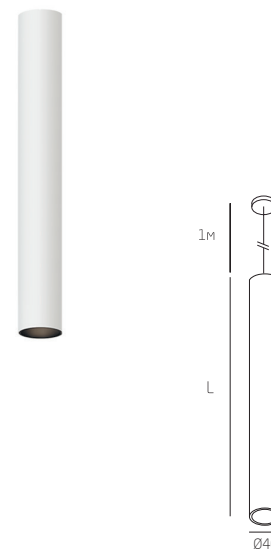

ATLAS P

Подвесной

монтажная чаша

трос и кабель

верхняя крышка

алюминиевый корпус

ИТ внутри корпуса

алюминиевый радиатор

COB-светодиод TRIDONIC

рефлектор

прозрачный рассеиватель

декоративная вставка

ATLAS P33

Наименование	Мощность	Световой поток	Длина(L) мм
ATLAS P33.300.1	1	145	300
ATLAS P33.300.2	2	290	300
ATLAS P33.400.1	1	145	400
ATLAS P33.400.2	2	290	400
ATLAS P33.600.1	1	145	600
ATLAS P33.600.2	2	290	600
ATLAS P33.750.1	1	145	750
ATLAS P33.750.2	2	290	750

ATLAS P40

Наименование	Мощность	Световой поток	Длина(L) мм
ATLAS P40.300.3	3	435	300
ATLAS P40.300.6	6	870	300
ATLAS P40.400.3	3	435	400
ATLAS P40.400.6	6	870	400
ATLAS P40.600.3	3	435	600
ATLAS P40.600.6	6	870	600
ATLAS P40.750.3	3	435	750
ATLAS P40.750.6	6	870	750