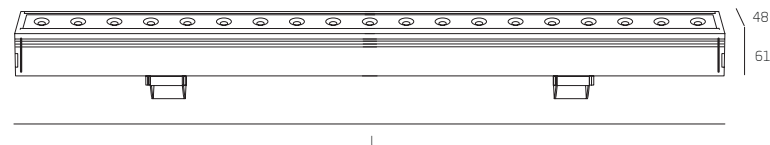

Цветовая температура - 3000K/4000K/5000K
Рабочее напряжение - 176-264 В/50 Гц (AC)

Материал корпуса - алюминий
Рассеиватель - закаленное 5мм стекло
Цвет корпуса - т.серый (RAL 7010), серый (RAL 7006), черный (RAL-9005)

Powered by

SAMSUNG TRIDONIC PHILIPS MW
MEAN WELL

STICK.1

Наименование	Мощность	Световой поток	Длина (L), мм
STICK.1-XS6/T	6 Вт	870 лм	300
STICK.1-XS12/T	12 Вт	1740 лм	300
STICK.1-S12/T	12 Вт	1740 лм	600
STICK.1-S24/T	24 Вт	3480 лм	600
STICK.1-M18/T	18 Вт	2610 лм	900
STICK.1-M36/T	36 Вт	5220 лм	900
STICK.1-L24/T	24 Вт	3480 лм	1200
STICK.1-L48/T	48 Вт	6960 лм	1200