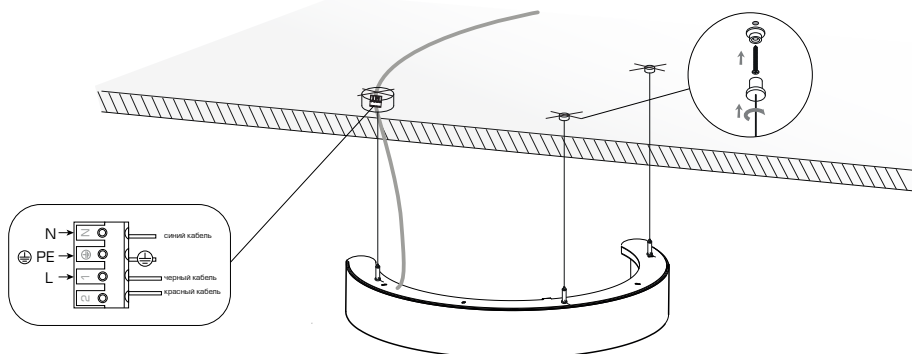

INNOVA-LUNA

INNOVA-LUNA 50d1000	50Вт	6000Лм	3000К/4000К/5000К	SAMSUNG Led
INNOVA-LUNA 60d1200	60Вт	7200Лм	3000К/4000К/5000К	SAMSUNG Led
INNOVA-LUNA 75d1400	75Вт	9000Лм	3000К/4000К/5000К	SAMSUNG Led

Угол рассеивания 120°
Алюминиевый корпус
Опаловый рассеиватель
D (мм) = 1000/1200/1400

Источник питания PHOLIPS/TRIDONIC
Диммирование (опционально) DALI / 0-10V / TRIAC

Модификация INNOVA-LUNA накладной (в комплект входит монтажная магнитная пластина)

Модификация INNOVA-LUNA подвесной (в комплект входят тросовые подвесы)