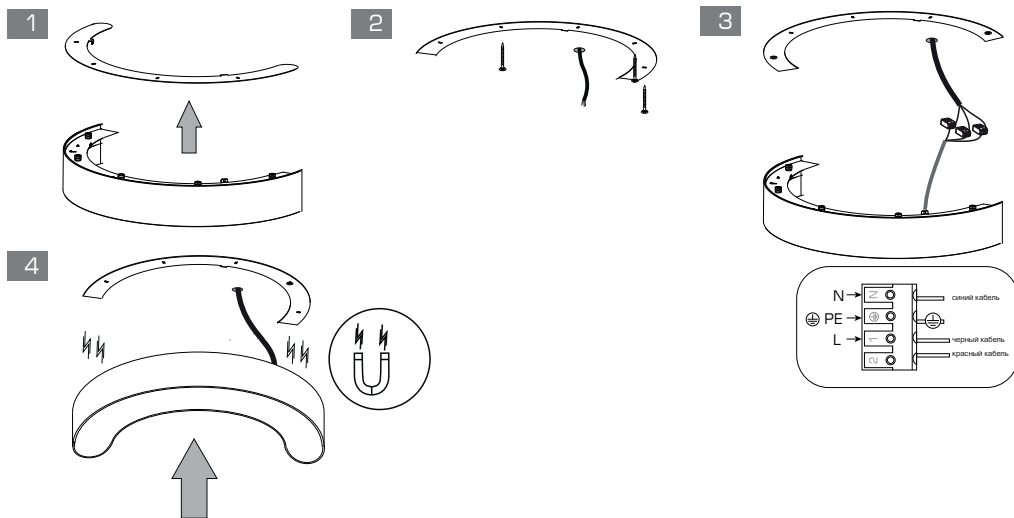

INNOVA-LUNA

INNOVA-LUNA 50d1000	50Вт	6000Лм	3000К/4000К/5000К	SAMSUNG Led
INNOVA-LUNA 60d1200	60Вт	7200Лм	3000К/4000К/5000К	SAMSUNG Led
INNOVA-LUNA 75d1400	75Вт	9000Лм	3000К/4000К/5000К	SAMSUNG Led

Угол рассеивания 120°
Алюминиевый корпус
Опаловый рассеиватель
D (мм) = 1000/1200/1400

Источник питания PHOLIPS/TRIDONIC
Диммирование (опционально) DALI / 0-10V / TRIAC

Модификация INNOVA-LUNA накладной (в комплект входит монтажная магнитная пластина)

Модификация INNOVA-LUNA подвесной (в комплект входят тросовые подвесы)