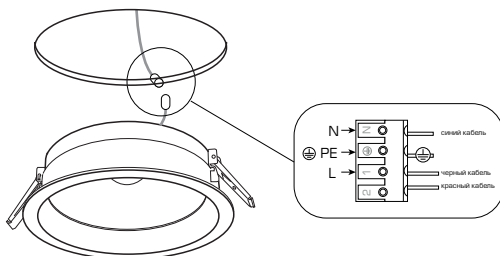

Встраиваемый светодиодный светильник типа DownLight

CID L

CID-L20	20Вт	2900Лм	3000К/4000К/5000К	TRIDONIC COB	TRIDONIC
CID-L25	25Вт	3625Лм	3000К/4000К/5000К	TRIDONIC COB	TRIDONIC

Угол рассеивания 100°
Источник питания: TRIDONIC
Способ монтажа: встраиваемый
Алюминиевый корпус
Рассеиватель – оргстекло (опал)
Номинальное напряжение, 220±10В. Частота, 50Гц

Диммирование (регулировка) уровня яркости (опционально на заказ)
Протоколы DALI / 0-10V / TRIAC

Инструкция по установке

Подготовить в потолке отверстие по указанным размерам

Подключите светильник к сети

Отожмите клипсы светильника