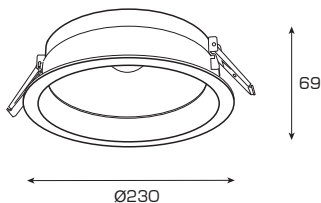

Встраиваемый светодиодный светильник типа DownLight

CID L

CID-L20	20Вт	2900Лм	3000К/4000К/5000К	TRIDONIC COB	TRIDONIC
CID-L25	25Вт	3625Лм	3000К/4000К/5000К	TRIDONIC COB	TRIDONIC

Угол рассеивания 100°
Источник питания: TRIDONIC
Способ монтажа: встраиваемый
Алюминиевый корпус
Рассеиватель – оргстекло (опал)
Номинальное напряжение, 220±10В. Частота, 50Гц

Диммирование (регулировка) уровня яркости (опционально на заказ)
Протоколы DALI / 0-10V / TRIAC

Инструкция по установке

Подготовить в потолке отверстие по указанным размерам

Подключите светильник к сети

Отожмите клипсы светильника