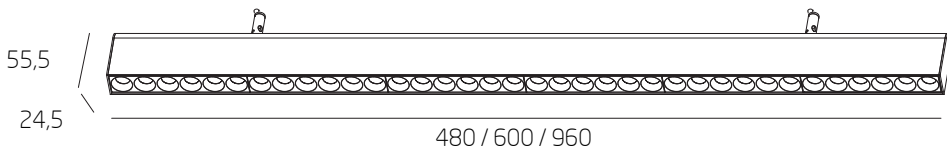

MaxLine SE

MaxLineSE 24	24Вт	2880Лм	3000/4000К	SAMSUNG Led	ИП TRIDONIC
MaxLineSE 30	30Вт	3600Лм	3000/4000К	SAMSUNG Led	ИП TRIDONIC
MaxLineSE 48	48Вт	5760Лм	3000/4000К	SAMSUNG Led	ИП TRIDONIC

Угол рассеивания 50° (LEDi)

Способ монтажа: накладной/подвесной

Алюминиевый корпус

Номинальное напряжение, 220±10В. Частота, 50Гц

Тросовые подвесы – 2м (в комплекте)
и накладное крепление

L (мм)= 480/600/960 мм

Инструкция по установке