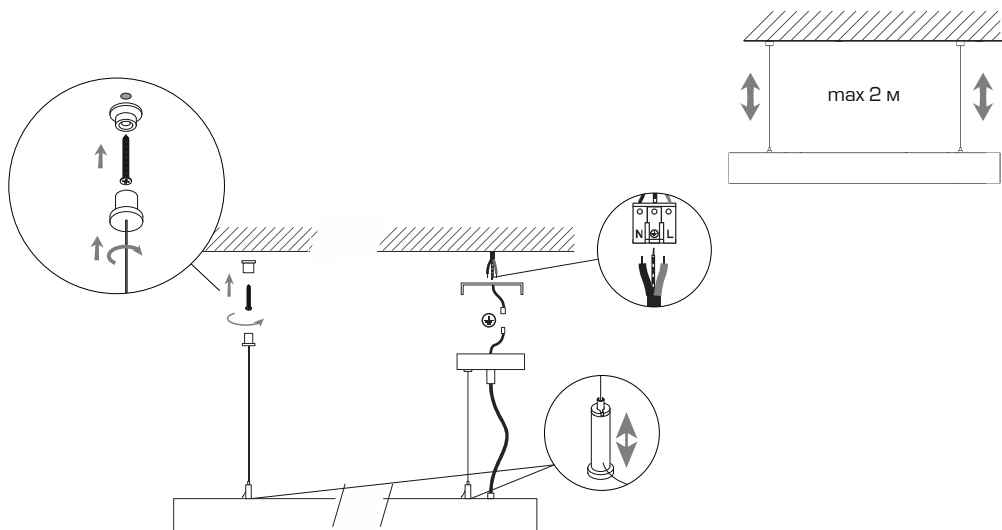

Способ монтажа: накладной/подвесной

Алюминиевый корпус

Номинальное напряжение, 220±10В. Частота, 50Гц

Тросовые подвесы – 2м (в комплекте)
и накладное крепление

L (мм)= 480/600/960 мм

Инструкция по установке