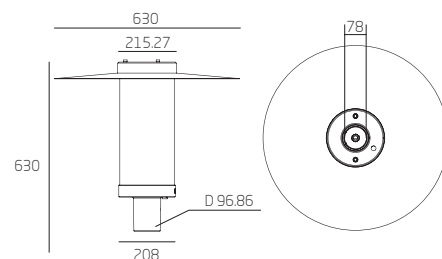

**Источник тока** - MeanWell  
**Рабочее напряжение** - 176-264 В/50 Гц (AC)  
**Цвет корпуса** - темно-серый «графит», черный RAL9003

**Коэффициент пульсации** - < 3%

**Температурный режим** - от -40° до +40°  
**Климатическое исполнение** - УХЛ 1

Тип крепления консоль  
Диаметр опоры 96.86 мм

Наименование	TRIN-30	TRIN-50
Мощность	30 Вт	50 Вт
Световой поток	4200 Лм	7000 Лм
Угол рассеивания	30°	30°
Степень защиты	IP66	IP66
Материал корпуса	алюминий	алюминий
Рассеиватель	поликарбонат	поликарбонат