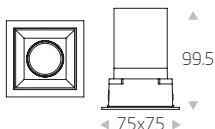

Монтаж: 67 x 67