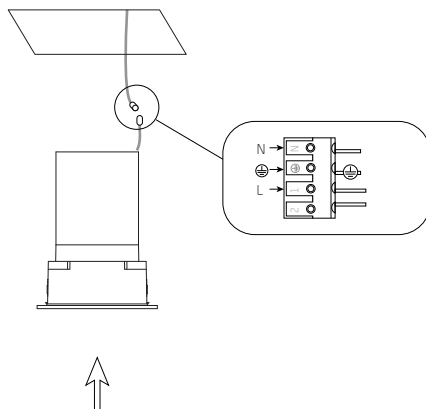

Монтаж и подключение

1 Подготовить в потолке отверстие в соответствии с размерами светильника

2 Подключите светильник к сети

3 Установите светильник в потолок

67 X 67