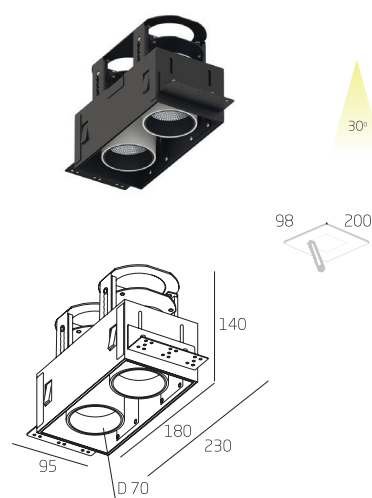

CROSS VZ 12x2

Безрамочный встраиваемый регулируемый светильник акцентного освещения