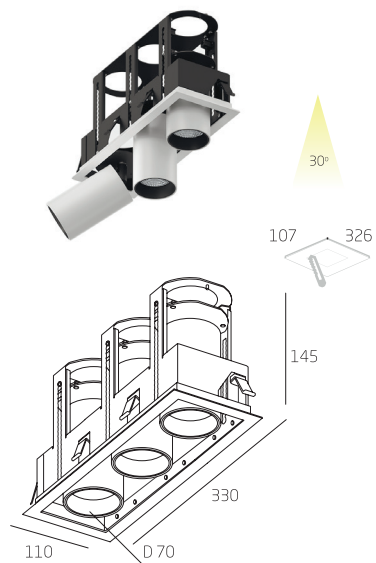

## CROSS V 12

Встраиваемый регулируемый светильник акцентного освещения с декоративной рамкой

## CROSS V 12x2

Встраиваемый регулируемый светильник акцентного освещения с декоративной рамкой

## CROSS V 12x3

Встраиваемый регулируемый светильник акцентного освещения с декоративной рамкой

Наименование	Мощность	Световой поток	Размеры, мм
CROSS V 12	12Вт	1740 лм	110x110x145
CROSS V 12x2	24Вт	3480 лм	220x110x145
CROSS V 12x3	36Вт	5220 лм	330x110x145