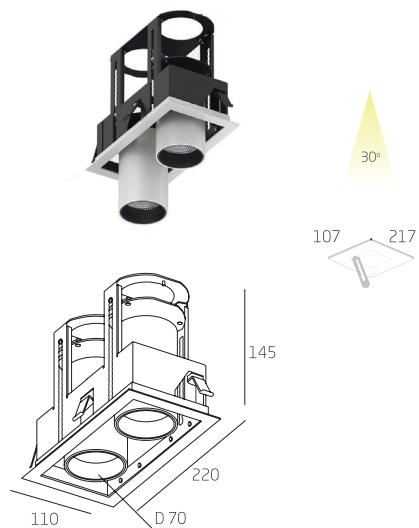

Угол свечения - 30°  
Вращение по оси - 360°  
**Полностью выдвжной**  
Угол наклона - 45°  
Материал корпуса - алюминий  
Стандартный цвет - белый (RAL-9003), серебро (RAL-9006),  
                                черный (RAL- 9005)  
Нестандартный цвет - любой цвет по шкале RAL

## CROSS V 12

Встраиваемый регулируемый светильник акцентного освещения с декоративной рамкой

## CROSS V 12x3

Встраиваемый регулируемый светильник акцентного освещения с декоративной рамкой

Наименование	Мощность	Световой поток	Размеры, мм
CROSS V 12	12Вт	1740 лм	110x110x145
CROSS V 12x2	24Вт	3480 лм	220x110x145
CROSS V 12x3	36Вт	5220 лм	330x110x145