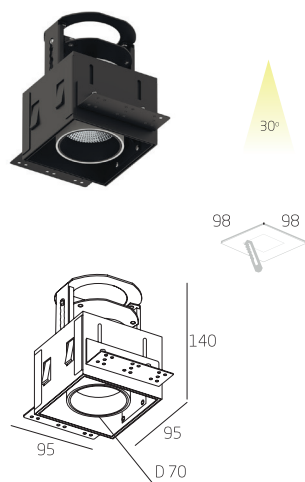

CROSS VZ 12

Безрамочный встраиваемый регулируемый светильник акцентного освещения