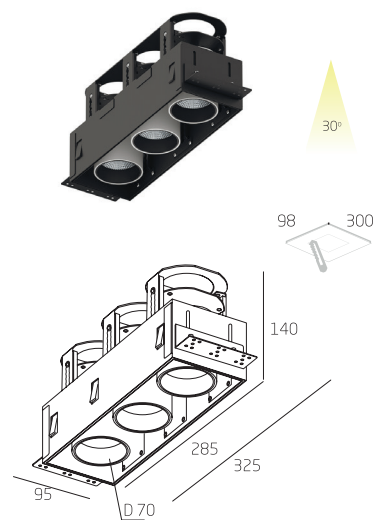

## CROSS V 12x3

Встраиваемый регулируемый светильник акцентного освещения с декоративной рамкой

Наименование	Мощность	Световой поток	Размеры, мм
CROSS V 12	12Вт	1740 лм	110x110x145
CROSS V 12x2	24Вт	3480 лм	220x110x145
CROSS V 12x3	36Вт	5220 лм	330x110x145

## CROSS VZ 12

Безрамочный встраиваемый регулируемый светильник акцентного освещения

## CROSS VZ 12x3

Безрамочный встраиваемый регулируемый светильник акцентного освещения

Наименование	Мощность	Световой поток	Размеры, мм
CROSS VZ 12	12Вт	1740 лм	95x95x140
CROSS VZ 12x2	24Вт	3480 лм	190x100x140
CROSS VZ 12x3	36Вт	5220 лм	285x100x140