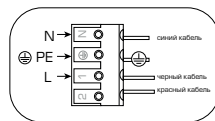

Диммирование (регулировка) уровня яркости (опционально на заказ)
 Протоколы DALI

Монтаж и подключение

Инструкция по установке

1. Подготовить в потолке отверстие по указанным размерам

2. Подключите светильник к сети