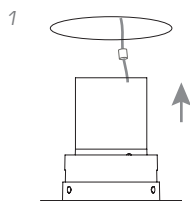

Все работы по монтажу и установке светильников, замене ламп и техническому обслуживанию следует проводить при отключенном напряжении питания.