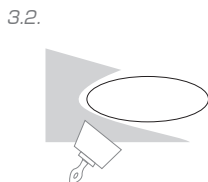

Диммирование (регулировка) уровня яркости (опционально на заказ)
 Протоколы DALI

Монтаж и подключение

Инструкция по установке

1. Подготовить в потолке отверстие по указанным размерам

2. Подключите светильник к сети

3.1. Установите светильник в отверстие и закрепите саморезами
 3.2. Выполните отделочные работы

Все работы по монтажу и установке светильников, замене ламп и техническому обслуживанию следует проводить при отключенном напряжении питания.