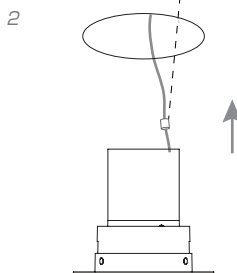

Диммирование (регулировка) уровня яркости (опционально на заказ)
 Протоколы DALI

Монтаж и подключение

Инструкция по установке

1. Подготовить в потолке отверстие по указанным размерам

2. Подключите светильник к сети

3.1. Установите светильник в отверстие и закрепите саморезами
 3.2. Выполните отделочные работы

Все работы по монтажу и установке светильников, замене ламп и техническому обслуживанию следует проводить при отключенном напряжении питания.