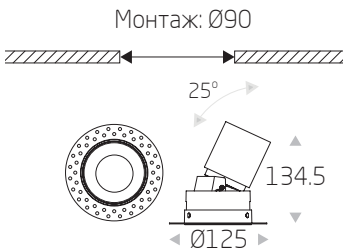

CASS 125 FLEX

CASS 125 FLEX 15 Вт 1650Лм 3000K TRIDONIC

Способ монтажа: встраиваемый
 Угол рассеивания 30°
 Алюминиевый корпус, цвет лютой RAL
 Источник питания TRIDONIC
 Номинальное напряжение, 220±10В, Частота, 50Гц

Диммирование (регулировка) уровня яркости (опционально на заказ)
 Протоколы DALI

Монтаж и подключение

Инструкция по установке

1. Подготовить в потолке отверстие по указанным размерам

2. Подключите светильник к сети