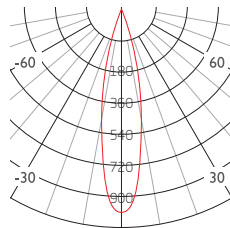

RINGO SPOT 65

RINGO SPOT 65

7 Вт

770лм

3000K

TRIDONIC

Способ монтажа: встраиваемый

Угол рассеивания 30°

Алюминиевый корпус, цвет лютой RAL

Источник питания TRIDONIC

Номинальное напряжение, 220±10В, Частота, 50Гц

Диммирование (регулировка) уровня яркости (опционально на заказ)

Протоколы DALI