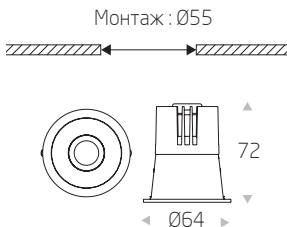

RINGO SPOT 65

RINGO SPOT 65

7 Вт

770лм

3000K

TRIDONIC

Способ монтажа: встраиваемый

Угол рассеивания 30°

Алюминиевый корпус, цвет лютой RAL

Источник питания TRIDONIC

Номинальное напряжение, 220±10В, Частота, 50Гц

Диммирование (регулировка) уровня яркости (опционально на заказ)

Протоколы DALI