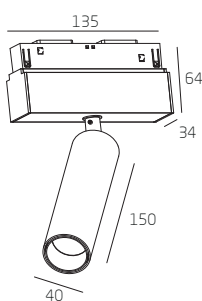

## PIXAR.34

Подходит для магнитных систем (FALDI):

MAGNETIC TRACK 34  
MAGNETIC TRACK V34  
MAGNETIC TRACK NP34

PIXAR.34-40/80-6	6 Вт	870 Лм	3000К/4000К	TRIDONIC COB
PIXAR.34-40/150-6	6 Вт	870 Лм	3000К/4000К	TRIDONIC COB
PIXAR.34-50/90-6	6 Вт	870 Лм	3000К/4000К	TRIDONIC COB
PIXAR.34-50/160-6	6 Вт	870 Лм	3000К/4000К	TRIDONIC COB
PIXAR.34-70/120-15	15 Вт	2175 Лм	3000К/4000К	TRIDONIC COB

Угол рассеивания 30°  
Алюминиевый корпус

PIXAR.34.40x80

PIXAR.34.40x150

PIXAR.34.50x90

PIXAR.34.50x160

Суммарная мощность светильников, устанавливаемых на шинпровод (соединенную между собой схему), не должна превышать 55 Вт с блоком питания 60 Вт, и 135 Вт при блоке в 150 Вт.