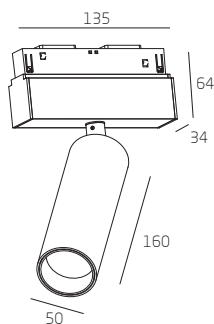

Угол рассеивания 30°  
Алюминиевый корпус

PIXAR.34.40x80

PIXAR.34.40x150

PIXAR.34.50x90

PIXAR.34.50x160

Суммарная мощность светильников, устанавливаемых на шинпровод (соединенную между собой схему), не должна превышать 55 Вт с блоком питания 60 Вт, и 135 Вт при блоке в 150 Вт.