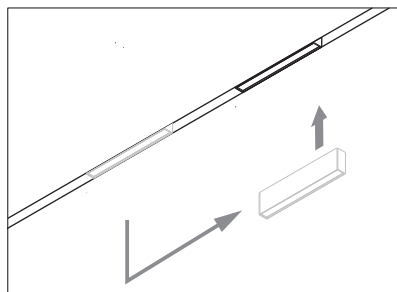

Угол рассеивания 30°  
Алюминиевый корпус

PIXAR.34.40x80

PIXAR.34.40x150

PIXAR.34.50x90

PIXAR.34.50x160

Суммарная мощность светильников, устанавливаемых на шинпровод (соединенную между собой схему), не должна превышать 55 Вт с блоком питания 60 Вт, и 135 Вт при блоке в 150 Вт.