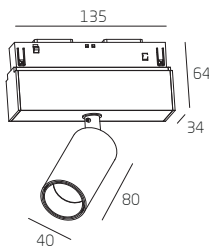

## PIXAR.34

Подходит для магнитных систем (FALDI):

MAGNETIC TRACK 34  
MAGNETIC TRACK V34  
MAGNETIC TRACK NP34

PIXAR.34-40/80-6	6 Вт	870 Лм	3000К/4000К	TRIDONIC COB
PIXAR.34-40/150-6	6 Вт	870 Лм	3000К/4000К	TRIDONIC COB
PIXAR.34-50/90-6	6 Вт	870 Лм	3000К/4000К	TRIDONIC COB
PIXAR.34-50/160-6	6 Вт	870 Лм	3000К/4000К	TRIDONIC COB
PIXAR.34-70/120-15	15 Вт	2175 Лм	3000К/4000К	TRIDONIC COB

Угол рассеивания 30°  
Алюминиевый корпус

PIXAR.34.40x80

PIXAR.34.40x150

PIXAR.34.50x90

PIXAR.34.50x160

Суммарная мощность светильников, устанавливаемых на шинпровод (соединенную между собой схему), не должна превышать 55 Вт с блоком питания 60 Вт, и 135 Вт при блоке в 150 Вт.