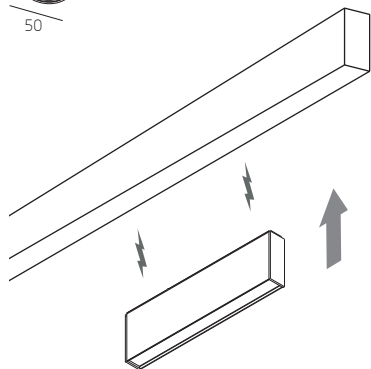

Угол рассеивания 30°  
Алюминиевый корпус

PIXAR.34.40x80

PIXAR.34.40x150

PIXAR.34.50x90

PIXAR.34.50x160

Суммарная мощность светильников, устанавливаемых на шинпровод (соединенную между собой схему), не должна превышать 55 Вт с блоком питания 60 Вт, и 135 Вт при блоке в 150 Вт.