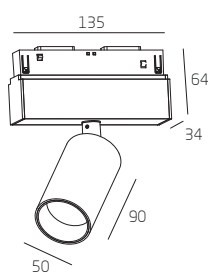

Угол рассеивания 30°  
Алюминиевый корпус

PIXAR.34.40x80

PIXAR.34.40x150

PIXAR.34.50x90

PIXAR.34.50x160

Суммарная мощность светильников, устанавливаемых на шинпровод (соединенную между собой схему), не должна превышать 55 Вт с блоком питания 60 Вт, и 135 Вт при блоке в 150 Вт.