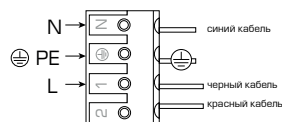

ONYX-L/T

Крепление для одиночного монтажа

ONYX-XL/T

Крепление для парного монтажа

Наименование	Мощность	Световой поток	Цветовая температура	Размеры (мм)	Источник света
ONYX-L12/T	12 Вт	1740 лм	3000К/4000К	d 96	Samsung LED 10°/30°/60°
ONYX-L18/T	18 Вт	2610 лм	3000К/4000К	d 96	Samsung LED 10°/30°/60°
ONYX-XL36/T	36Вт	5220 лм	3000К/4000К	d 136	Samsung LED 10°/30°/60°
ONYX-XL48/T	48Вт	6960 лм	3000К/4000К	d 136	Samsung LED 10°/30°/60°

Способ монтажа: на столб/опору

Под заказ - RGBW

Алюминиевый корпус

Вторичная оптика: 10°/30°/60°

Номинальное напряжение, 220±10В. Частота, 50Гц

Все работы по монтажу и установке светильников и техническому обслуживанию следует проводить при отключенном напряжении питания.