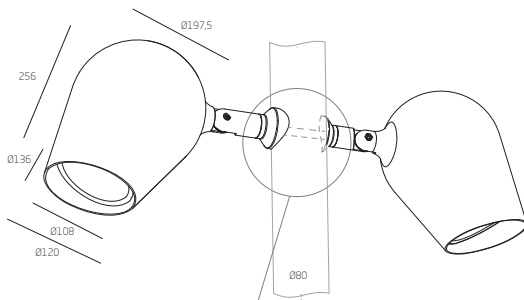

ONYX-L/T

Крепление для одиночного монтажа

ONYX-XL/T

Крепление для парного монтажа

Наименование	Мощность	Световой поток	Цветовая температура	Размеры (мм)	Источник света
ONYX-L12/T	12 Вт	1740 лм	3000К/4000К	d 96	Samsung LED 10°/30°/60°
ONYX-L18/T	18 Вт	2610 лм	3000К/4000К	d 96	Samsung LED 10°/30°/60°
ONYX-XL36/T	36Вт	5220 лм	3000К/4000К	d 136	Samsung LED 10°/30°/60°
ONYX-XL48/T	48Вт	6960 лм	3000К/4000К	d 136	Samsung LED 10°/30°/60°

Способ монтажа: на столб/опору

Под заказ - RGBW

Алюминиевый корпус

Вторичная оптика: 10°/30°/60°

Номинальное напряжение, 220±10В. Частота, 50Гц

Все работы по монтажу и установке светильников и техническому обслуживанию следует проводить при отключенном напряжении питания.