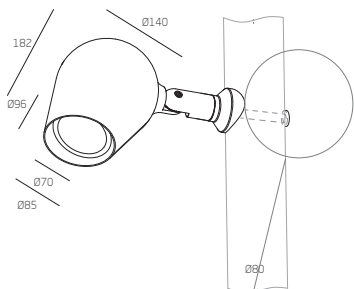

ONYX-L/T

Крепление для одиночного монтажа

ONYX-XL/T

Крепление для парного монтажа

Наименование	Мощность	Световой поток	Цветовая температура	Размеры (мм)	Источник света
ONYX-L12/T	12 Вт	1740 лм	3000К/4000К	d 96	Samsung LED 10°/30°/60°
ONYX-L18/T	18 Вт	2610 лм	3000К/4000К	d 96	Samsung LED 10°/30°/60°
ONYX-XL36/T	36Вт	5220 лм	3000К/4000К	d 136	Samsung LED 10°/30°/60°
ONYX-XL48/T	48Вт	6960 лм	3000К/4000К	d 136	Samsung LED 10°/30°/60°

Способ монтажа: на столб/опору

Под заказ - RGBW

Алюминиевый корпус

Вторичная оптика: 10°/30°/60°

Номинальное напряжение, 220±10В. Частота, 50Гц

Все работы по монтажу и установке светильников и техническому обслуживанию следует проводить при отключенном напряжении питания.