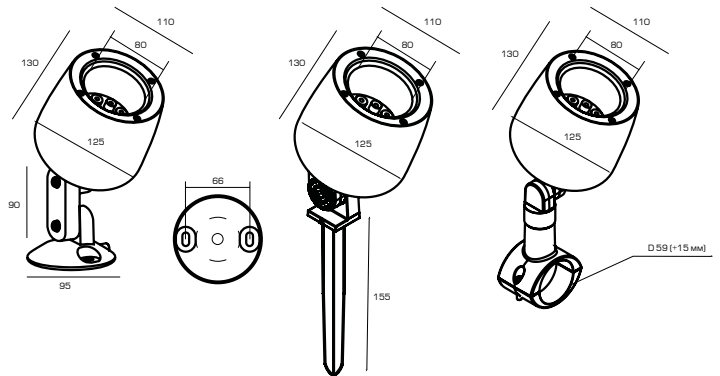

# Характеристики

Монтаж	на подставке, на колышке, на столб
Источник света	Светодиоды SAMSUNG/CREE
Угол светорассеивания	10° / 30° / 60°
Материал корпуса	алюминий
Цвет корпуса	т.серый (RAL-7010), серый (RAL-9006), черный (RAL-9005)
Рассеиватель	каленное стекло 3мм
Рабочее напряжение	176-264В / 50Гц (AC)
Степень защиты	IP67

## ONYX-M6 80 мм

на подставке

на колышке

на столб

## ONYX-L18 125 мм

на подставке

на колышке

на столб

## ONYX-XL48 175 мм

на подставке

на столб

на колышке