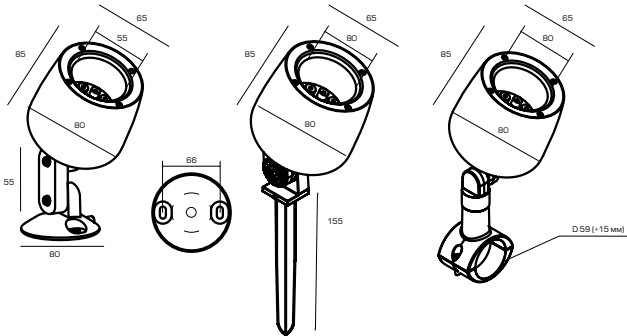

# Характеристики

Монтаж	на подставке, на колышке, на столб
Источник света	Светодиоды SAMSUNG/CREE
Угол светорассеивания	10° / 30° / 60°
Материал корпуса	алюминий
Цвет корпуса	т.серый (RAL-7010), серый (RAL-9006), черный (RAL-9005)
Рассеиватель	каленное стекло 3мм
Рабочее напряжение	176-264В / 50Гц (AC)
Степень защиты	IP67

## ONYX-M6 80 мм

на подставке

на колышке

на столб

## ONYX-L18 125 мм

на подставке

на колышке

на столб

## ONYX-XL48 175 мм

на подставке

на столб

на колышке