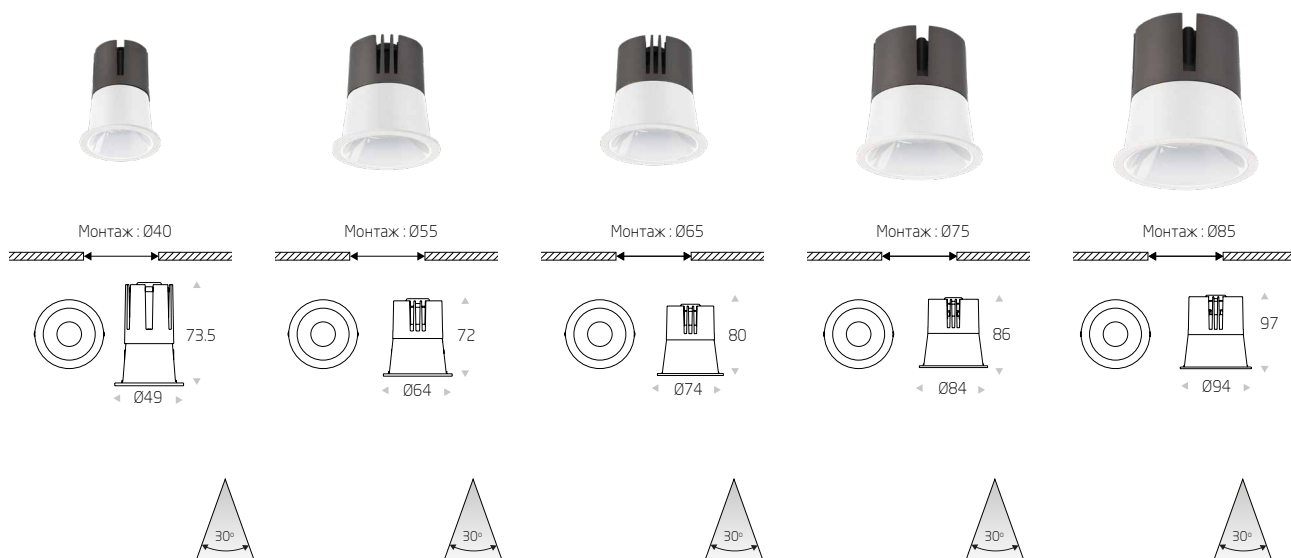

Диммирование (опционально) - Протокол DALI

RINGO SPOT 50

RINGO SPOT 65

RINGO SPOT 75

RINGO SPOT 85

RINGO SPOT 95

Модель	Мощность	Световой поток	Цветовая темп.	Светодиоды	Источник питания
RINGO SPOT 50	5 Вт	550 лм	3000K	COB 30°	TRIDONIC
RINGO SPOT 65	7 Вт	770 лм	3000K	COB 30°	TRIDONIC
RINGO SPOT 75	9 Вт	990 лм	3000K	COB 30°	TRIDONIC
RINGO SPOT 85	12 Вт	1320 лм	3000K	COB 30°	TRIDONIC
RINGO SPOT 95	15 Вт	1650 лм	3000K	COB 30°	TRIDONIC

### Аксессуары: