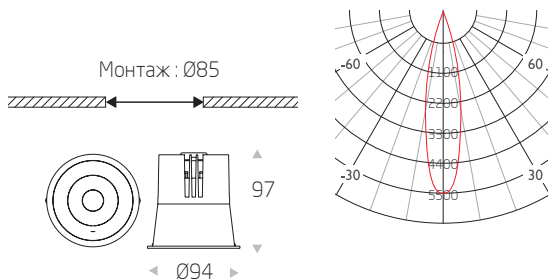

RINGO SPOT 95

RINGO SPOT 95 15 Вт 1650Лм 3000K TRIDONIC

Способ монтажа: встраиваемый
Угол рассеивания 30°
Алюминиевый корпус, цвет латунь RAL
Источник питания TRIDONIC
Номинальное напряжение, 220±10В, Частота, 50Гц

Диммирование (регулировка) уровня яркости (опционально на заказ)
Протоколы DALI

Монтаж и подключение

1 Подготовить в потолке отверстие в соответствии с размерами светильника

2 Подключите светильник к сети