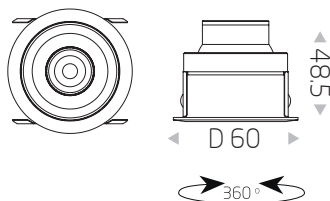

ZOOM SPOT 60

ZOOM SPOT 60 3 Вт Э30Лм 3000К TRIDONIC

Способ монтажа: встраиваемый

Угол рассеивания 10°-36°

Поворотный

Алюминиевый корпус, цвет люой RAL

Источник питания TRIDONIC

Номинальное напряжение, 220±10В, Частота, 50Гц

Диммирование (регулируква) уровня яркости (опционально на заказ)
Протоколы DALI

Монтаж : Ø55

Монтаж и подключение

1 Подготовить в потолке отверстие в соответствии с размерами светильника

2 Подключите светильник к сети