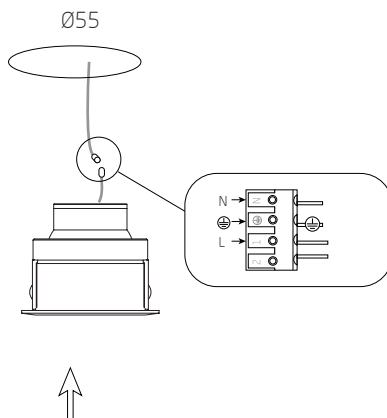

Все работы по монтажу и установке светильников, замене ламп и техническому обслуживанию следует проводить при отключенном напряжении питания.