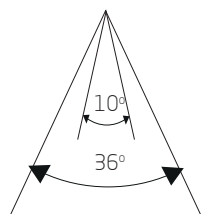

ZOOM SPOT 60

ZOOM SPOT 60 3 Вт Э30Лм 3000К TRIDONIC

Способ монтажа: встраиваемый

Угол рассеивания 10°-36°

Поворотный

Алюминиевый корпус, цвет люой RAL

Источник питания TRIDONIC

Номинальное напряжение, 220±10В, Частота, 50Гц

Диммирование (регулируква) уровня яркости (опционально на заказ)
Протоколы DALI