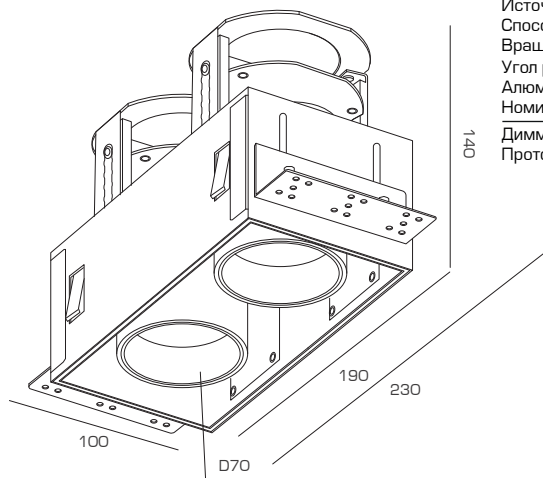

Источник питания: TRIDONIC

Способ монтажа: встраиваемый

Вращение по оси 360°, выдвижной – угол наклона 45°

Угол рассеивания 30°.

Алюминиевый корпус

Номинальное напряжение, 220±10В. Частота, 50Гц

Диммирование (регулировка) уровня яркости (опционально на заказ)

## Инструкция по установке (аналогично x1)

1. Подготовить в потолке отверстие по указанным размерам

2.1. Установите раму в отверстие и закрепите саморезами

2.2. Установите гипсокартон, выполните отделочные работы