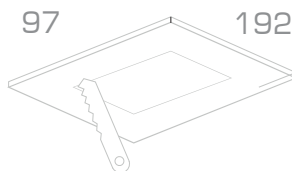

Источник питания: TRIDONIC

Способ монтажа: встраиваемый

Вращение по оси 360°, выдвижной – угол наклона 45°

Угол рассеивания 30°.

Алюминиевый корпус

Номинальное напряжение, 220±10В. Частота, 50Гц

Диммирование (регулировка) уровня яркости (опционально на заказ)

Протоколы DALI / 0-10V / TRIAC