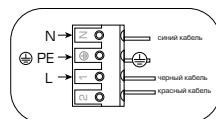

## Инструкция по установке (аналогично x1)

1. Подготовить в потолке отверстие по указанным размерам

2.1. Установите раму в отверстие и закрепите саморезами

2.2. Установите гипсокартон, выполните отделочные работы

3. Подключите светильник и установите в раму до щелчка

Все работы по монтажу и установке светильников, замене компонентов и техническому обслуживанию следует проводить при отключенном напряжении питания.