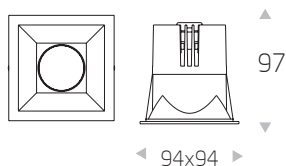

Монтаж : 85 x 85

Монтаж и подключение

1 Подготовить в потолке отверстие в соответствии с размерами светильника

85 X 85

2 Подключите светильник к сети