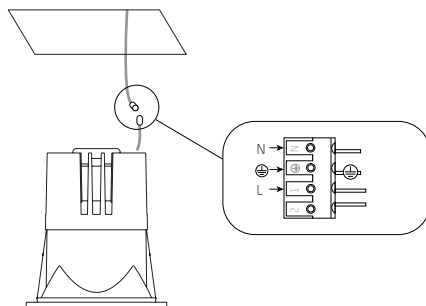

# QADRO SPOT 95

QUADRO SPOT 95 15 Вт 1650Лм 3000K TRIDONIC

Способ монтажа: встраиваемый  
 Угол рассеивания 30°  
 Алюминиевый корпус, цвет лютой RAL  
 Источник питания TRIDONIC  
 Номинальное напряжение, 220±10В, Частота, 50Гц

## Монтаж и подключение

1 Подготовить в потолке отверстие в соответствии с размерами светильника

85 X 85

2 Подключите светильник к сети

3 Установите светильник в потолок

Все работы по монтажу и установке светильников, замене ламп и техническому обслуживанию следует проводить при отключенном напряжении питания.