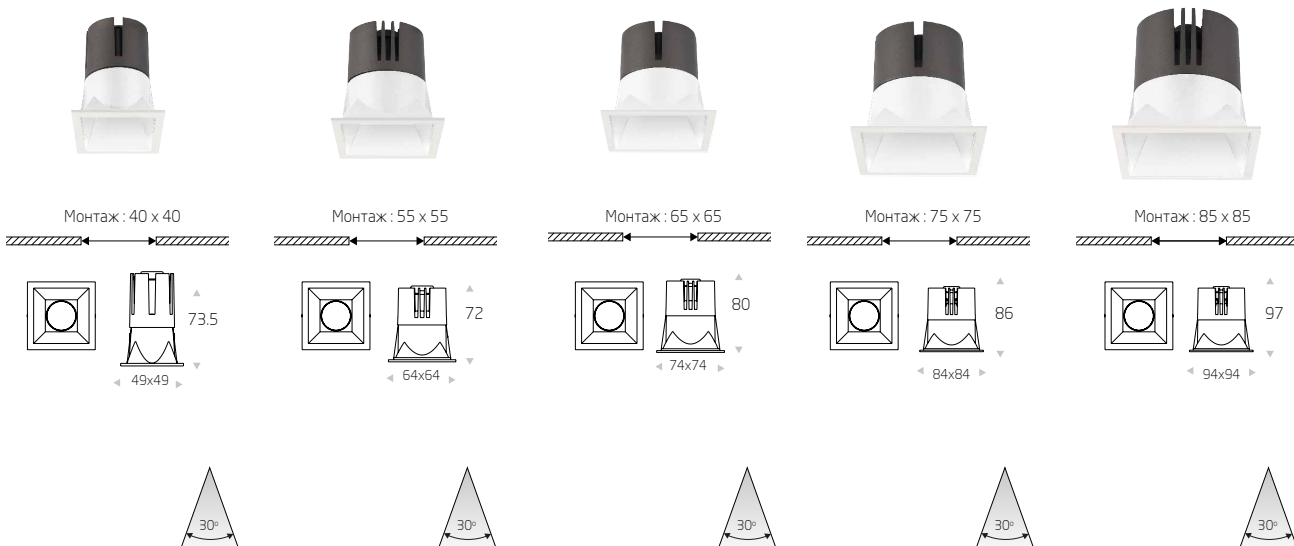

Диммирование (опционально) - Протокол DALI

QUADRO SPOT 50

QUADRO SPOT 60

QUADRO SPOT 75

QUADRO SPOT 85

QUADRO SPOT 95

Модель	Мощность	Световой поток	Цветовая темп.	Светодиоды	Источник питания
QUADRO SPOT 50	5 Вт	550 лм	3000K	COB 30°	TRIDONIC
QUADRO SPOT 60	7 Вт	770 лм	3000K	COB 30°	TRIDONIC
QUADRO SPOT 75	9 Вт	990 лм	3000K	COB 30°	TRIDONIC
QUADRO SPOT 85	12 Вт	1320 лм	3000K	COB 30°	TRIDONIC
QUADRO SPOT 95	15 Вт	1650 лм	3000K	COB 30°	TRIDONIC