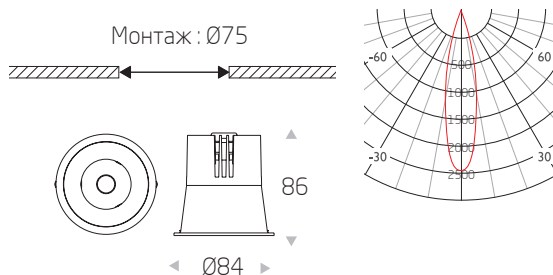

RINGO SPOT 85

RINGO SPOT 85 12 Вт 1320Лм 3000K TRIDONIC

Способ монтажа: встраиваемый

Угол рассеивания 30°

Алюминиевый корпус, цвет лютой RAL

Источник питания TRIDONIC

Номинальное напряжение, 220±10В, Частота, 50Гц

Диммирование (регулируква) уровня яркости (опционально на заказ)
Протоколы DALI

Монтаж и подключение

1 Подготовить в потолке отверстие в соответствии с размерами светильника

2 Подключите светильник к сети