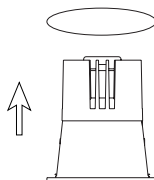

Все работы по монтажу и установке светильников, замене ламп и техническому обслуживанию следует проводить при отключенном напряжении питания.