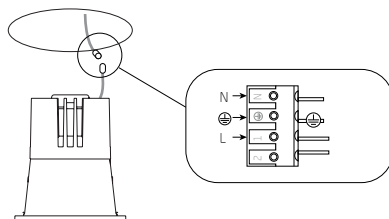

Диммирование (регулируква) уровня яркости (опционально на заказ)
Протоколы DALI

Монтаж и подключение

1 Подготовить в потолке отверстие в соответствии с размерами светильника

2 Подключите светильник к сети