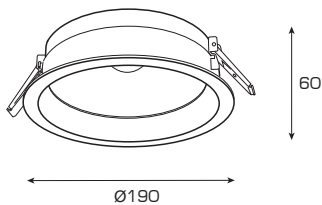

Встраиваемый светодиодный светильник типа DownLight

CID M

CID-M10	10Вт	1450 Лм	3000К/4000К/5000К	TRIDONIC COB	TRIDONIC
CID-M15	15Вт	2175Лм	3000К/4000К/5000К	TRIDONIC COB	TRIDONIC

Угол рассеивания 100°
Источник питания: TRIDONIC
Способ монтажа: встраиваемый
Алюминиевый корпус
Рассеиватель – оргстекло (опал)
Номинальное напряжение, 220±10В. Частота, 50Гц

Диммирование (регулировка) уровня яркости (опционально на заказ)
Протоколы DALI / 0-10V / TRIAC

Инструкция по установке

Подготовить в потолке отверстие по указанным размерам

Подключите светильник к сети

Отожмите клипсы светильника