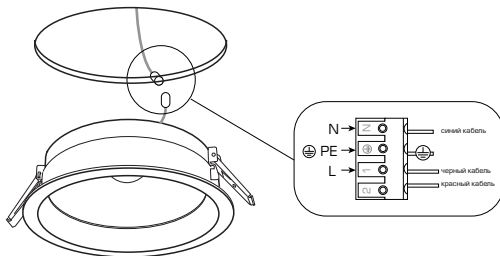

Встраиваемый светодиодный светильник типа DownLight

CID M

CID-M10	10Вт	1450 Лм	3000К/4000К/5000К	TRIDONIC COB	TRIDONIC
CID-M15	15Вт	2175Лм	3000К/4000К/5000К	TRIDONIC COB	TRIDONIC

Угол рассеивания 100°
Источник питания: TRIDONIC
Способ монтажа: встраиваемый
Алюминиевый корпус
Рассеиватель – оргстекло (опал)
Номинальное напряжение, 220±10В. Частота, 50Гц

Диммирование (регулировка) уровня яркости (опционально на заказ)
Протоколы DALI / 0-10V / TRIAC

Инструкция по установке

Подготовить в потолке отверстие по указанным размерам

Подключите светильник к сети

Отожмите клипсы светильника